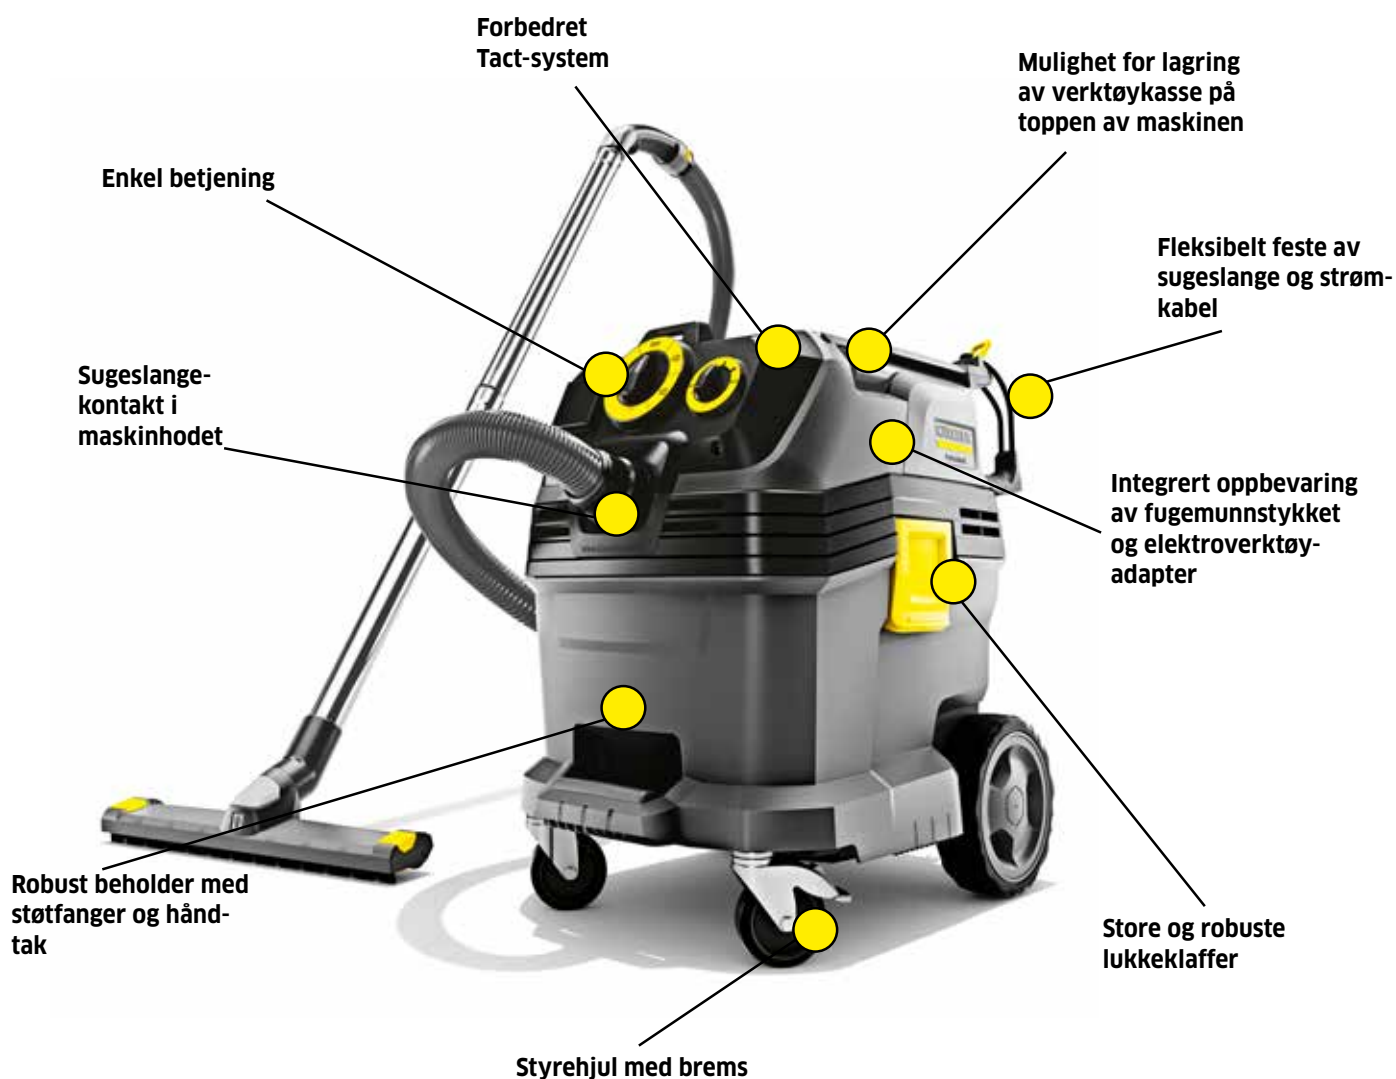

Art. nr. 9.549-057.0

PS! Velg rett skumflaske til rett vannmengde. Over 600 l/t: 2.112-017.0, under 600 l/t: 2.112-018.0.

STØVSUGERE

VÅT- OG TØRRSUGERE

NYE NT 30/1

Den nye generasjonen av våt- og tørrsugere er representert i toppsjiktet innenfor Kärcher. Takket være ytterligere forbedret automatisk filter-rengjøringsystem kan større mengder fint støv suges uten avbrudd. Sugeevne forblir på samme, høye nivå. Den perfekte løsningen for krevende kunder innen bygg og anlegg, industri og bilbransjen og den beste støvsugeren på markedet! Forbedret automatisk filterrengjøringsystem med redusert støynivå. Forbedret robusthet for bruk på byggeplasser. Stort nettovolum, enkel håndtering takket være plasseringen av sugeslangen i toppen. Nytt brukervennlig tilbehør med forbedret ytelse.