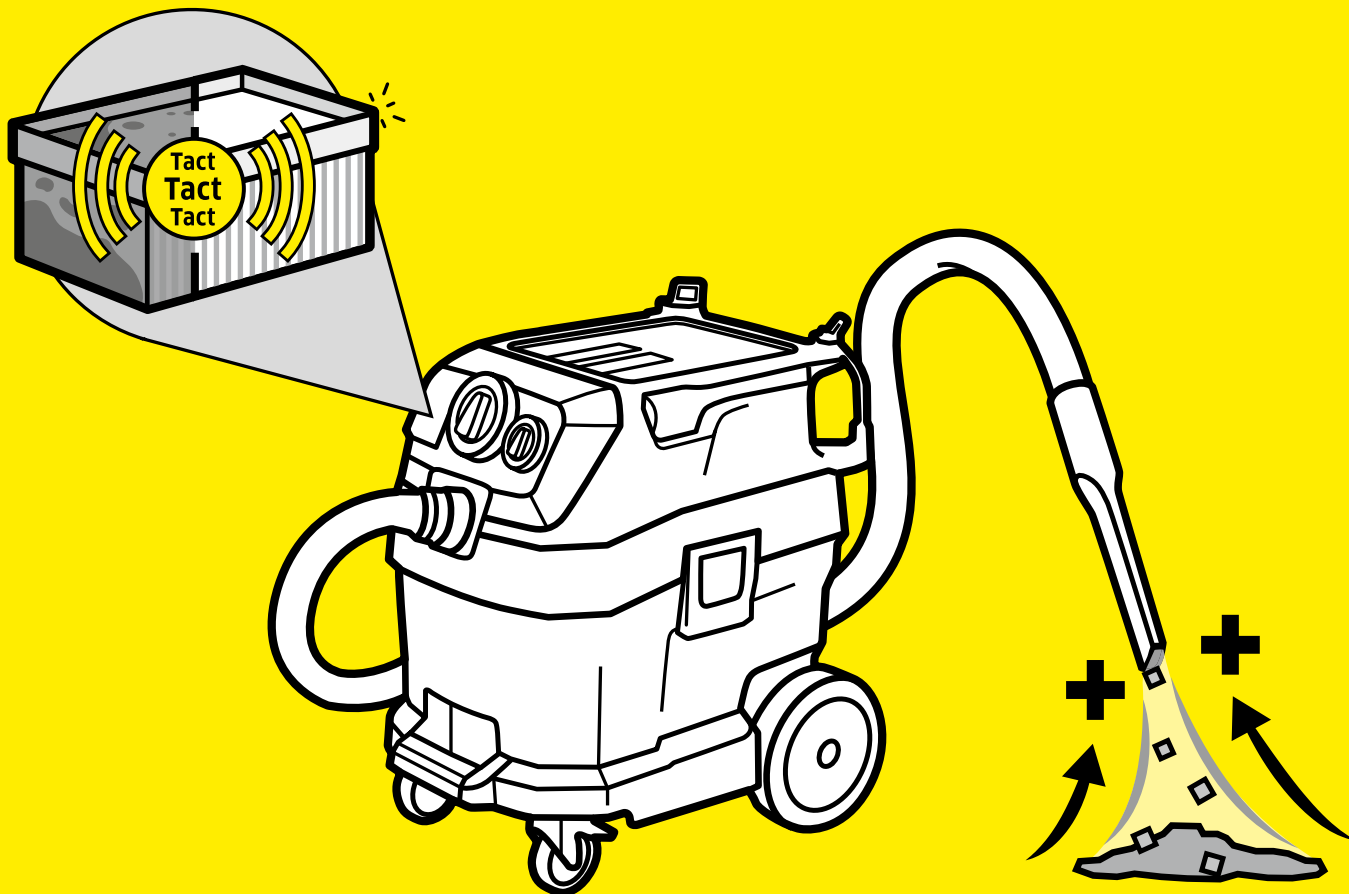

Pris fra
kr 9.990,-
ekskl. mva
Veil. 10.820,-

Pris fra
kr 3.990,-
ekskl. mva

Pris fra
kr 6.490,-
ekskl. mva

Pris fra
kr 14.990,-
ekskl. mva
Veil. 16.035,-

Integriert
lensepumpe!

NT 65/2 TACT²	NT 30/1 TACT	NT 50/1 TACT TE	NT 611 K
Luftmengde 2 x 74 l/s	Luftmengde 74 l/s	Luftmengde 74 l/s	Luftmengde 57 l/sek
Vakuum 254 Mbar	Vakuum 230 Mbar	Vakuum 254 Mbar	Vakuum 235 mbar
Beholder 65 l	Beholder 31 l	Beholder 50 l	Beholder 55 l
Konstruert for kontinuerlig bruk. Over 1000 kg med kategori A finstøv kan suges opp før filteret må skiftes.	En av markedets beste våt- og tørrsugere med sin kraftige motor og smarte løsninger. Filterrenjoringsystem.	En av markedets beste våt- og tørrsugere med sin kraftige motor og smarte løsninger. Filterrenjoringsystem.	Med kraftig avtappingspumpe. Maskinen har en kapasitet på 330 liter i minuttet. Med lensepumpe.
Art nr. 1.667-286.0	Art nr. 1.148-201.0	Art nr. 1.148-411.0	Art nr. 1.146-209.0
PES-filter: 6.907-277.0	PES-filter: 6.904-360.0	PES-filter: 6.904-360.0	