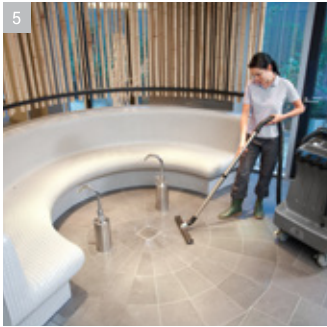

1 Sạch sẽ & nhanh chóng

Máy chà sàn liên hợp Kärcher dòng compact BR 30/4 C là lựa chọn hàng đầu để tiến hành làm sạch ở các khu vực có yêu cầu khắt khe về mức độ vệ sinh. Các công đoạn phun và hút có thể được thực hiện đồng thời hay tách biệt, cho hiệu quả làm sạch nhanh & ấn tượng.

2 Làm sạch sàn đa năng

Máy chà sàn liên hợp BR 40/10 kết hợp nhiều tính năng hữu ích như: cọ rửa sàn, hút nước và đánh bóng sàn. Nhờ thiết kế đặc biệt của hai thanh hút, máy có thể hút sạch bụi ở sát mép tường. Hơn nữa, thanh chổi cao su có thể dịch chuyển theo hai hướng - tiến và lùi giúp nhanh chóng làm sạch mọi vết bẩn khô và ướt.

3 Thân thiện với môi trường

Máy vệ sinh bằng hơi nước SG 4/4 đảm bảo sự sạch sẽ hoàn hảo cho các phòng tắm hơi mà không cần sử dụng bất cứ một loại hóa chất tẩy rửa nào. Đây là ưu điểm mang lại lợi ích vượt trội cho cả người sử dụng lẫn môi trường xung quanh.

4 Đa năng - cơ động

Máy AP 100/50 M là giải pháp làm sạch "tất cả-trong-một" thực sự ấn tượng. Thiết bị đơn giản nhưng cực kỳ cơ động, thích hợp để sử dụng cho các bề mặt khác nhau. Thao tác làm sạch được tiến hành theo cơ chế phun hóa chất để làm sạch và hút vào ngay sau đó.

5 Khả năng làm sạch vượt trội

Phụ kiện vệ sinh sàn FR 30 ME có hiệu suất làm sạch gấp mười lần - giúp vệ sinh các khu vực chăm sóc sức khỏe hoặc phòng tập một cách nhanh chóng và hiệu quả.

6 Luôn sẵn sàng cho mọi vấn đề

Máy hút bụi khô và ướt Kärcher nhanh chóng hút các loại nước bắn trên sàn nhà để tránh nguy cơ trơn trượt và loại bỏ bụi bẩn hiệu quả.

7 Ngăn ngừa vi khuẩn

Bộ phụ kiện tạo bọt Inno-Foam được tích hợp với máy phun rửa áp lực cao giúp vệ sinh và khử trùng trên các bề mặt. Nhờ vào đặc tính bám dính cao mà loại bọt này có thể ngăn ngừa vi khuẩn quay lại trong một thời gian dài đáng kể. Đầu phun 2 chức năng được thiết kế thông minh giúp người sử dụng dễ dàng thay đổi từ chế độ phun bọt sang chế độ phun nước áp lực cao.