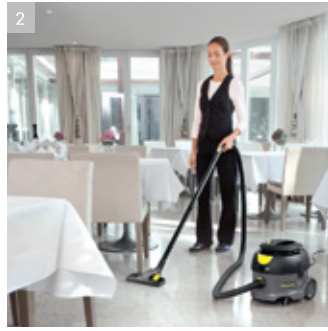

1 Bề mặt thảm hoàn hảo

Các máy hút bụi dạng đứng như CV 38/2 kết hợp sức hút với lực của chổi quét chạy điện. Nó có tác dụng hút bụi ở dưới chân thảm. Đèn hiển thị của máy báo cho người dùng biết khi nào cần điều chỉnh bàn chải để đạt được kết quả làm sạch tốt nhất.

2 Đạt được lợi ích nhiều hơn với chi phí ít hơn - mọi thứ đều ở mức tối ưu.

Máy hút bụi thế hệ mới T 12/1 ecoefficiency với nhiều tính năng cải tiến giúp nâng cao hiệu suất làm việc như hệ thống lọc bụi linh hoạt. Ngoài ra, đoạn uốn Irgastat chống tĩnh điện còn đảm bảo lực hút của máy luôn tối ưu nhất.

3 Dây ống hút cực dài

Máy hút bụi dành cho mọi bề mặt: CV 60/2 RS là một thiết bị thực sự đa năng. Thiết bị có thể tự động điều chỉnh để phù hợp với từng loại bề mặt sàn khác nhau, từ sàn cứng sang sàn thảm. Dễ sử dụng và rất cơ động, thiết bị được trang bị chổi lăn giữa, chổi bên, ống hút và bộ lọc HEPA tùy chọn. Bộ phụ kiện tiện ích trên máy giúp làm sạch dễ dàng các khu vực vệ sinh khó tiếp cận nhất.

4 Giải pháp làm sạch tối ưu

Ống hút dạng ống có thể được điều chỉnh để tiếp cận và làm sạch những vị trí cao mà chổi quét không thể với tới.

5 Nhanh chóng làm sạch mặt bằng rộng lớn

Máy giặt thảm tự động thuộc dòng BRC kết hợp chức năng phun - hút đồng thời, với tác động cơ học của bàn chải kết hợp với chất tẩy rửa, thiết bị rất lý tưởng để làm sạch sâu và định kỳ cho các khu vực rộng lớn.

6 Chuyên dụng cho vệ sinh bàn ghế bọc nệm

Máy giặt thảm phun hút dòng Puzzi đặc biệt phù hợp để vệ sinh bàn ghế bọc nệm nhờ công suất hút bụi tuyệt vời và thời gian khô cực ngắn.

7 Loại bỏ vết vôi và bụi bẩn không cần hóa chất

Máy làm sạch bằng hơi nước Kärcher làm bong các vết vôi, bụi bẩn bám trong phòng tắm một cách dễ dàng mà không cần dùng chất tẩy rửa. Hệ thống hai bình chứa thông minh của máy giúp giảm thiểu thời gian chờ đun sôi nước. Chức năng VapoHydro cho phép chuyển đổi chức năng phun nước nóng sang chức năng phun hơi nước một cách liên tục.

8 Đảm nhận công việc hút bụi khó khăn

Với hệ thống dây đeo thuận tiện của máy hút bụi đeo vai BV 5/1, người sử dụng có thể mang thiết bị dễ dàng trên lưng, thích hợp để làm vệ sinh cầu thang hoặc giữa các dãy ghế hẹp. Ngoài ra, Kärcher còn có thêm phiên bản máy hút bụi chạy bằng pin rất cơ động khi sử dụng.