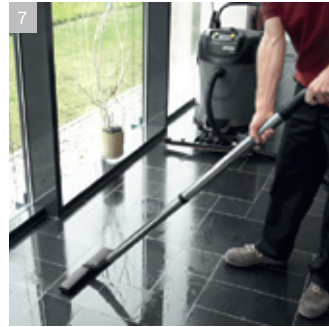

1 Sạch sẽ & nhanh chóng

Máy chà sàn liên hợp Kärcher dòng compact BR 30/4 C là lựa chọn hàng đầu để tiến hành làm sạch ở các khu vực có yêu cầu khắt khe về mức độ vệ sinh. Các công đoạn phun và hút có thể được thực hiện đồng thời hay tách biệt, cho hiệu quả làm sạch nhanh & ấn tượng.

2 Làm sạch sàn đa năng

Máy chà sàn liên hợp BR 40/10 kết hợp nhiều tính năng hữu ích như: cọ rửa sàn, hút nước và đánh bóng sàn. Nhờ thiết kế đặc biệt của hai thanh hút, máy có thể hút sạch bụi ở sát mép tường. Hơn nữa, thanh chổi cao su có thể dịch chuyển theo hai hướng - tiến và lùi giúp nhanh chóng làm sạch mọi vết bẩn khô và ướt.

3 Thân thiện với môi trường

Máy vệ sinh bằng hơi nước SG 4/4 đảm bảo sự sạch sẽ hoàn hảo cho các phòng tắm hơi mà không cần sử dụng bất cứ một loại hóa chất tẩy rửa nào. Đây là ưu điểm mang lại lợi ích vượt trội cho cả người sử dụng lẫn môi trường xung quanh.

4 Đa năng - cơ động

Máy AP 100/50 M là giải pháp làm sạch "tất cả-trong-một" thực sự ấn tượng. Thiết bị đơn giản nhưng cực kỳ cơ động, thích hợp để sử dụng cho các bề mặt khác nhau. Thao tác làm sạch được tiến hành theo cơ chế phun hóa chất để làm sạch và hút vào ngay sau đó.

5 Khả năng làm sạch vượt trội

Phụ kiện vệ sinh sàn FR 30 ME có hiệu suất làm sạch gấp mười lần - giúp vệ sinh các khu vực chăm sóc sức khỏe hoặc phòng tập một cách nhanh chóng và hiệu quả.

6 Luôn sẵn sàng cho mọi vấn đề

Máy hút bụi khô và ướt Kärcher nhanh chóng hút các loại nước bắn trên sàn nhà để tránh nguy cơ trơn trượt và loại bỏ bụi bẩn hiệu quả.

7 Ngăn ngừa vi khuẩn

Bộ phụ kiện tạo bọt Inno-Foam được tích hợp với máy phun rửa áp lực cao giúp vệ sinh và khử trùng trên các bề mặt. Nhờ vào đặc tính bám dính cao mà loại bọt này có thể ngăn ngừa vi khuẩn quay lại trong một thời gian dài đáng kể. Đầu phun 2 chức năng được thiết kế thông minh giúp người sử dụng dễ dàng thay đổi từ chế độ phun bọt sang chế độ phun nước áp lực cao.