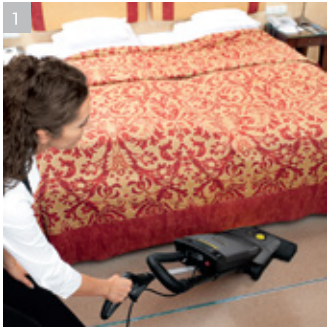

1 Bề mặt thảm hoàn hảo

Các máy hút bụi dạng đứng như CV 38/2 kết hợp sức hút với lực của chổi quét chạy điện. Nó có tác dụng hút bụi ở dưới chân thảm. Đèn hiển thị của máy báo cho người dùng biết khi nào cần điều chỉnh bàn chải để đạt được kết quả làm sạch tốt nhất.