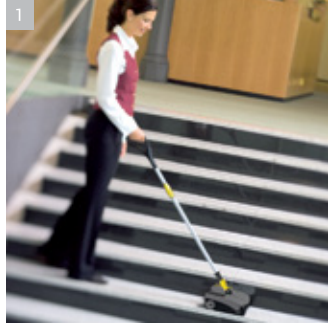

Chuyên nghiệp trong từng chi tiết

Máy hút bụi khô và chống điện là các máy có thiết kế nhỏ gọn nhưng mạnh mẽ và có nhiều tính năng thiết thực.

Vận hành êm ái

Máy phun hút được thiết kế để làm sạch thảm và bàn ghế bọc nệm một cách nhanh chóng và hoàn hảo - ngay cả trong giờ hành chính.

Nhanh chóng loại bỏ bụi bẩn

Các máy quét rác đẩy tay giúp tiết kiệm thời gian khi vệ sinh ở các khu vực có diện tích khác nhau một cách nhanh chóng và kỹ lưỡng.

Tinh tế và hiệu quả

Máy chà sàn liên hợp ngồi lái được thiết kế tinh tế, dễ vận hành, đặc biệt là mang lại hiệu quả làm sạch vượt trội.