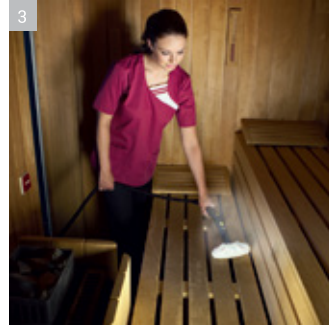

1 Sạch sẽ & nhanh chóng

Máy chà sàn liên hợp Kärcher dòng compact BR 30/4 C là lựa chọn hàng đầu để tiến hành làm sạch ở các khu vực có yêu cầu khắt khe về mức độ vệ sinh. Các công đoạn phun và hút có thể được thực hiện đồng thời hay tách biệt, cho hiệu quả làm sạch nhanh & ấn tượng.

2 Làm sạch sàn đa năng

Máy chà sàn liên hợp BR 40/10 kết hợp nhiều tính năng hữu ích như: cọ rửa sàn, hút nước và đánh bóng sàn. Nhờ thiết kế đặc biệt của hai thanh hút, máy có thể hút sạch bụi ở sát mép tường. Hơn nữa, thanh chổi cao su có thể dịch chuyển theo hai hướng - tiến và lùi giúp nhanh chóng làm sạch mọi vết bẩn khô và ướt.

3 Thân thiện với môi trường

Máy vệ sinh bằng hơi nước SG 4/4 đảm bảo sự sạch sẽ hoàn hảo cho các phòng tắm hơi mà không cần sử dụng bất cứ một loại hóa chất tẩy rửa nào. Đây là ưu điểm mang lại lợi ích vượt trội cho cả người sử dụng lẫn môi trường xung quanh.

4 Đa năng - cơ động

Máy AP 100/50 M là giải pháp làm sạch "tất cả-trong-một" thực sự ấn tượng. Thiết bị đơn giản nhưng cực kỳ cơ động, thích hợp để sử dụng cho các bề mặt khác nhau. Thao tác làm sạch được tiến hành theo cơ chế phun hóa chất để làm sạch và hút vào ngay sau đó.

5 Khả năng làm sạch vượt trội

Phụ kiện vệ sinh sàn FR 30 ME có hiệu suất làm sạch gấp mười lần - giúp vệ sinh các khu vực chăm sóc sức khỏe hoặc phòng tập một cách nhanh chóng và hiệu quả.

6 Luôn sẵn sàng cho mọi vấn đề

Máy hút bụi khô và ướt Kärcher nhanh chóng hút các loại nước bắn trên sàn nhà để tránh nguy cơ trơn trượt và loại bỏ bụi bẩn hiệu quả.

7 Ngăn ngừa vi khuẩn

Bộ phụ kiện tạo bọt Inno-Foam được tích hợp với máy phun rửa áp lực cao giúp vệ sinh và khử trùng trên các bề mặt. Nhờ vào đặc tính bám dính cao mà loại bọt này có thể ngăn ngừa vi khuẩn quay lại trong một thời gian dài đáng kể. Đầu phun 2 chức năng được thiết kế thông minh giúp người sử dụng dễ dàng thay đổi từ chế độ phun bọt sang chế độ phun nước áp lực cao.