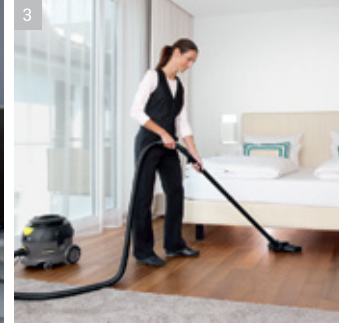

1 Thay thế chổi và máng hốt rác

Xe quét rác mini KM 70/50 C BP Adv chạy bằng pin hoặc chổi điện không dây EB 30/1 Adv Li-on là lựa chọn lý tưởng để vệ sinh các khu vực lối vào và khu lễ tân. Các thiết bị này thu gom bụi bẩn nhanh chóng và dễ dàng từ mặt sàn cứng hoặc có lót thảm. Thiết bị luôn trong trạng thái sẵn sàng để sử dụng, công tác lưu trữ và bảo quản đơn giản và tiện ích.

2 Hiệu quả về chi phí - vượt trội về kỹ thuật

Máy chà sàn liên hợp giúp vệ sinh sàn hiệu quả và sáng bóng. Với công nghệ tiên tiến, thiết bị sử dụng bàn chải con lăn có áp lực cao giúp công tác làm sạch ở các bề mặt gỗ ghe hoặc ráp nối trở nên dễ dàng và nhanh chóng. Ngoài ra, thiết bị cũng trang bị bàn chải đĩa thích hợp cho bề mặt phẳng.

3 Tiết kiệm năng lượng - tiết kiệm chi phí

Nhờ tối ưu hóa hệ thống lưu lượng khí, máy hút bụi T 12/1 eco! efficiency có năng suất làm sạch vượt trội như dòng máy tiêu chuẩn T 12/1, nhưng tiêu thụ điện năng ít hơn đến 40% và độ ồn được giảm 5 dB(A) so với phiên bản thông thường.

4 Lực mô men xoắn đánh bay các mảng bám

Máy đánh bóng sàn Kärcher BDP 43/450 C Adv, có lực mô men xoắn cao giúp đánh bóng và mang lại vẻ ngoài hoàn hảo cho bề mặt sàn. Bụi phát sinh khi đánh bóng được hút gọn vào máy giúp công việc diễn ra thuận lợi hơn và tránh phát tán bụi vào không khí. Đây là một trong những công nghệ được đánh giá rất cao do ít hao mòn vật tư và dễ dàng bảo trì.

5 Chỉ cần phun và hút để làm sạch thảm

Thích hợp cho các tấm thảm bị bám bẩn nặng: Máy giặt thảm hai chế độ phun hút làm bụi bong ra và loại bỏ bụi chỉ bằng một công đoạn đơn giản. Chức năng phun và hút bụi của dòng máy Puzzi giúp thảm khô nhanh chóng sau khi giặt, thích hợp cho các khu vực đông người như khu vực lễ tân hoặc hành lang để có thể đưa vào sử dụng một cách nhanh nhất.