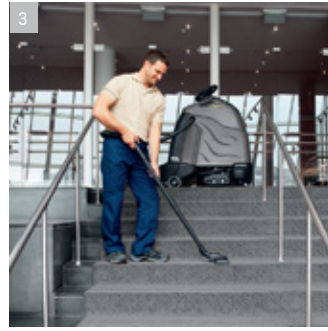

1 Bề mặt thảm hoàn hảo

Các máy hút bụi dạng đứng như CV 38/2 kết hợp sức hút với lực của chổi quét chạy điện. Nó có tác dụng hút bụi ở dưới chân thảm. Đèn hiển thị của máy báo cho người dùng biết khi nào cần điều chỉnh bàn chải để đạt được kết quả làm sạch tốt nhất.

2 Đạt được lợi ích nhiều hơn với chi phí ít hơn - mọi thứ đều ở mức tối ưu.

Máy hút bụi thế hệ mới T 12/1 ecoefficiency với nhiều tính năng cải tiến giúp nâng cao hiệu suất làm việc như hệ thống lọc bụi linh hoạt. Ngoài ra, đoạn uốn Irgastat chống tĩnh điện còn đảm bảo lực hút của máy luôn tối ưu nhất.

3 Dây ống hút cực dài

Máy hút bụi dành cho mọi bề mặt: CV 60/2 RS là một thiết bị thực sự đa năng. Thiết bị có thể tự động điều chỉnh để phù hợp với từng loại bề mặt sàn khác nhau, từ sàn cứng sang sàn thảm. Dễ sử dụng và rất cơ động, thiết bị được trang bị chổi lăn giữa, chổi bên, ống hút và bộ lọc HEPA tùy chọn. Bộ phụ kiện tiện ích trên máy giúp làm sạch dễ dàng các khu vực vệ sinh khó tiếp cận nhất.

4 Giải pháp làm sạch tối ưu

Ống hút dạng ống có thể được điều chỉnh để tiếp cận và làm sạch những vị trí cao mà chổi quét không thể với tới.

5 Nhanh chóng làm sạch mặt bằng rộng lớn

Máy giặt thảm tự động thuộc dòng BRC kết hợp chức năng phun - hút đồng thời, với tác động cơ học của bàn chải kết hợp với chất tẩy rửa, thiết bị rất lý tưởng để làm sạch sâu và định kỳ cho các khu vực rộng lớn.

6 Chuyên dụng cho vệ sinh bàn ghế bọc nệm

Máy giặt thảm phun hút dòng Puzzi đặc biệt phù hợp để vệ sinh bàn ghế bọc nệm nhờ công suất hút bụi tuyệt vời và thời gian khô cực ngắn.

7 Loại bỏ vết vôi và bụi bẩn không cần hóa chất

Máy làm sạch bằng hơi nước Kärcher làm bong các vết vôi, bụi bẩn bám trong phòng tắm một cách dễ dàng mà không cần dùng chất tẩy rửa. Hệ thống hai bình chứa thông minh của máy giúp giảm thiểu thời gian chờ đun sôi nước. Chức năng VapoHydro cho phép chuyển đổi chức năng phun nước nóng sang chức năng phun hơi nước một cách liên tục.

8 Đảm nhận công việc hút bụi khó khăn

Với hệ thống dây đeo thuận tiện của máy hút bụi đeo vai BV 5/1, người sử dụng có thể mang thiết bị dễ dàng trên lưng, thích hợp để làm vệ sinh cầu thang hoặc giữa các dãy ghế hẹp. Ngoài ra, Kärcher còn có thêm phiên bản máy hút bụi chạy bằng pin rất cơ động khi sử dụng.