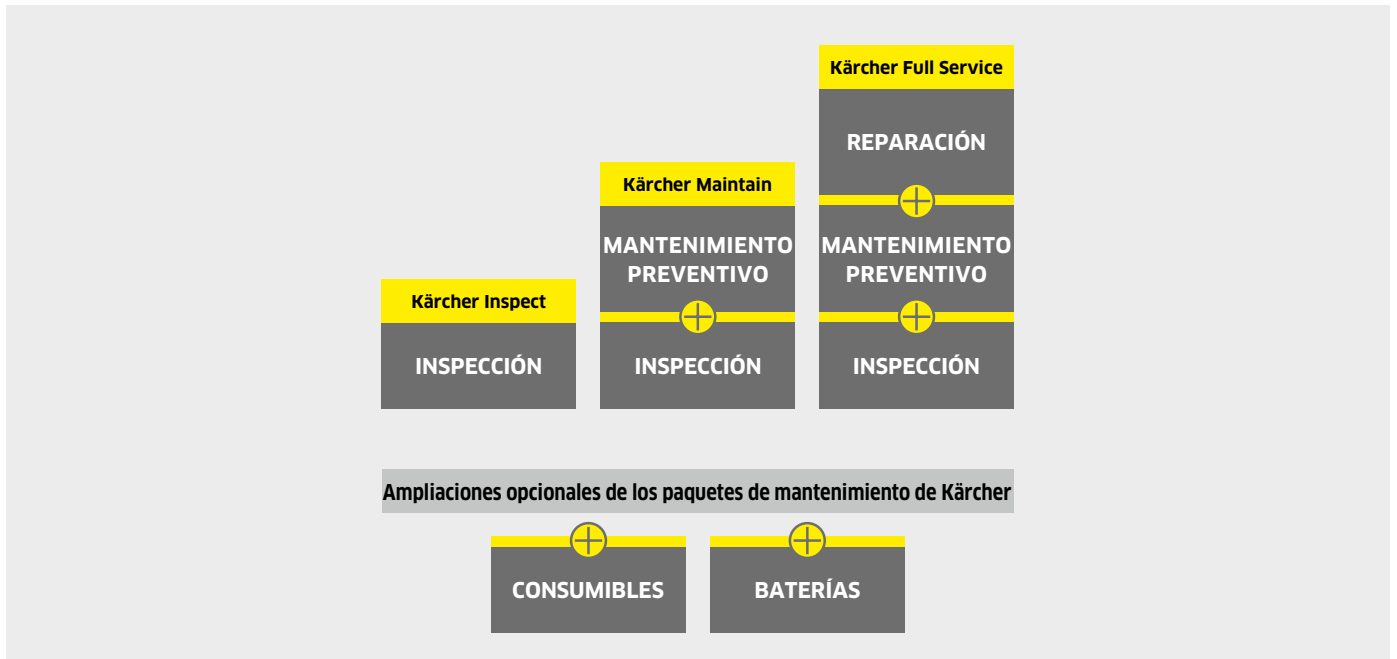

KÄRCHER MAINTAIN: LE DAMOS LA DISPONIBILIDAD

Cada paquete de mantenimiento de Kärcher se ajusta exactamente a su necesidad individual. Los servicios abarcan desde la simple inspección hasta el servicio completo global, pasando por el mantenimiento periódico. Además de los paquetes de mantenimiento, hay disponibles otros servicios adicionales como el mantenimiento de la batería o la entrega de consumibles.