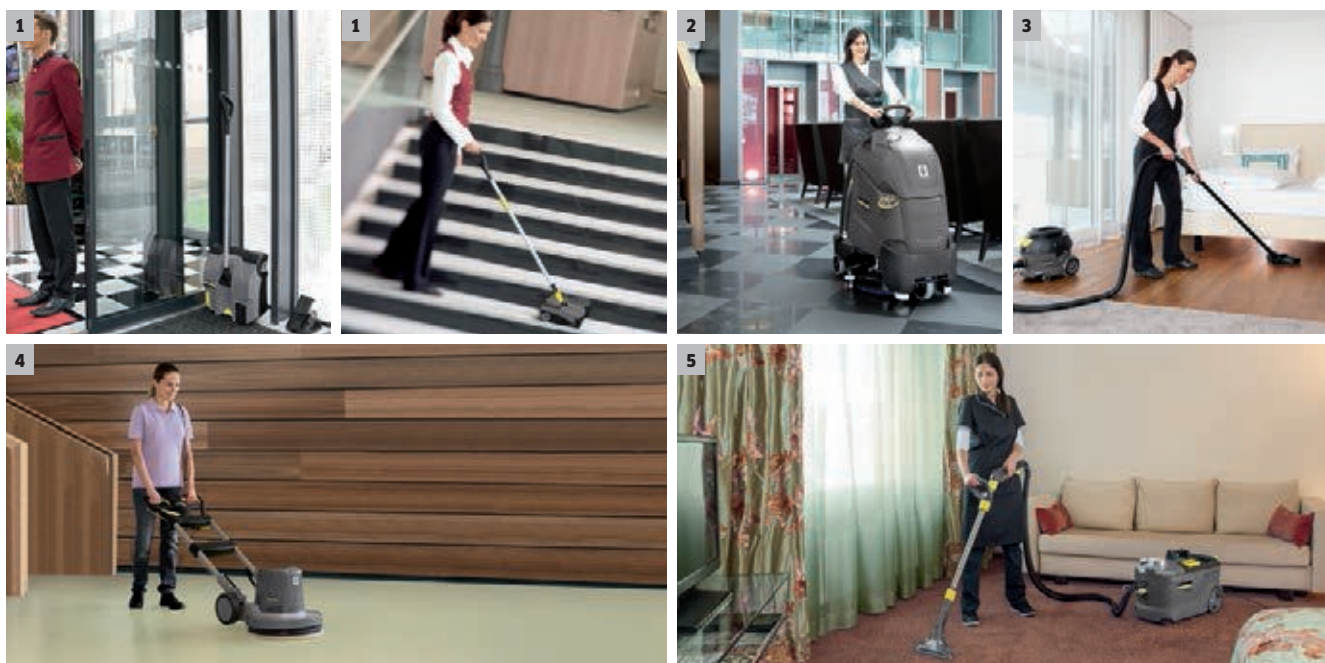

Los lava-aspiradores han sido concebidos para limpiar a fondo y rápidamente superficies de moquetas y tapicerías, incluso en lugares transitados.

Barrer sin esfuerzo

Las barredoras manuales ahorran tiempo y protegen la espalda para limpiar superficies pequeñas y grandes rápidamente y en profundidad.

Discretas, pero potentes

Las fregadoras-aspiradoras con conductor de pie ya destacan por su sencillo manejo y su extraordinaria potencia.

1 Fuera las escobas y los recogedores

La barredora de pequeño tamaño accionada por batería KM 35/5 o la escoba eléctrica EB 30/1 Adv Li-Ion son unas ayudantes muy útiles contra la suciedad en la zona de entrada y de la recepción. Absorben de forma silenciosa, rápida y sencilla la suciedad suelta de superficies resistentes y de alfombras o moquetas, son muy manejables y se guardan después de su uso de forma discreta.