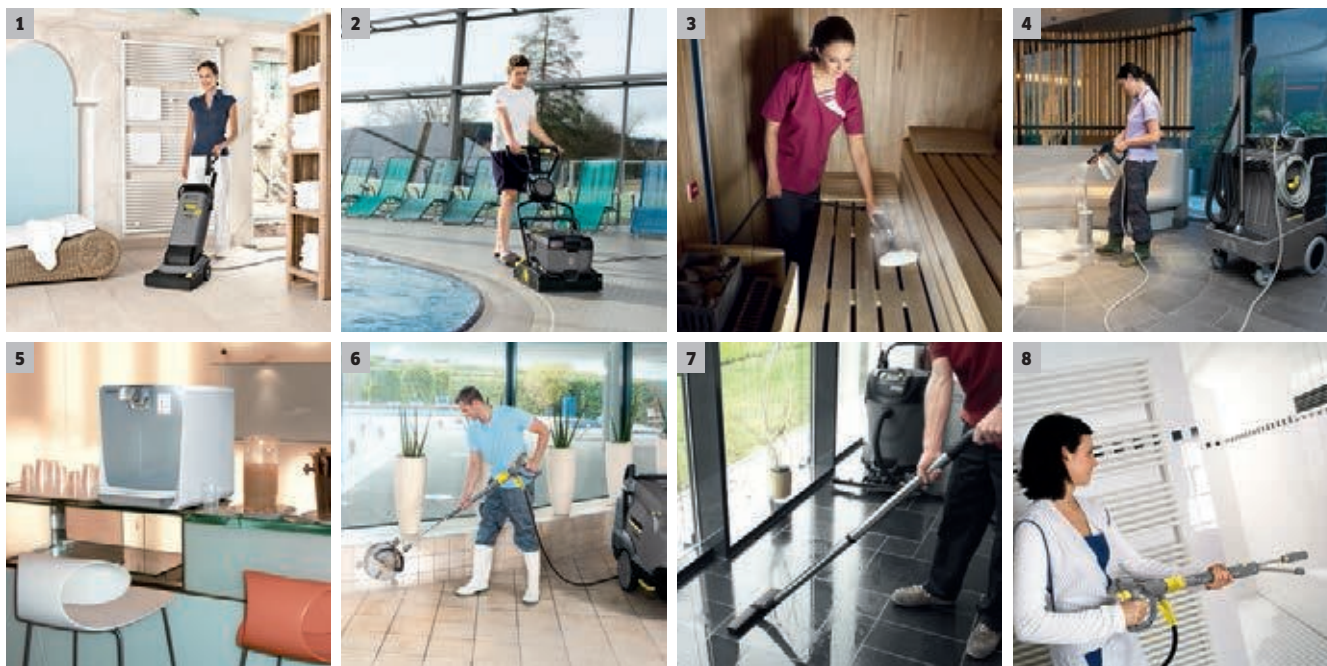

MÁXIMO DESCANSO

En zonas de piscinas y saunas, la limpieza y la higiene son lo más importante. Sin concesiones. Con los sistemas de limpieza para la zona de wellness, podrá realizar perfectamente todo lo necesario: eliminar la suciedad gruesa y fina, desprender la cal y desinfectar. Para que no sólo esté limpio, sino también en perfectas condiciones higiénicas.

Muy grandes para su tamaño
Las fregadoras-aspiradoras compactas ofrecen un gran servicio en pequeñas superficies. Tanto en el spa como en la sala de fitness.

Higiene con alta presión
Las limpiadoras de alta presión y las limpiadoras de superficies, con o sin aspiración, no dan tregua a los gérmenes.

En la fuente
Los dispensadores de agua de la serie WPD de Kärcher ofrecen agua en varios formatos y con una calidad natural incomparable.

La solución 2 en 1
El AP 100/50 M: una combinación de limpiadora de alta presión y aspirador en seco y húmedo.

1 Limpiar y fregar en un momento

La fregadora-aspiradora compacta BR 30/4 C es la opción ideal para el mantenimiento de la limpieza e higiene de los suelos en zonas delicadas, como en suelos donde se anda descalzo. Pulverizar, cepillar y aspirar en una sola pasada o también por separado. Resultados relucientes en un instante.