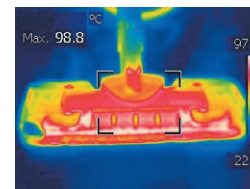

検査機関が認めた除菌力

*エンダース&パートナーズ研究所のテスト結果

ケルヒャーのスチームクリーナーを正しく使用すると、一般家庭の細菌を99.99%除菌することができます。(表面の硬い場所を清掃した場合)

(財団法人日本食品分析センター調べ)