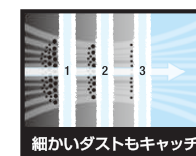

- ●ブラシ白:硬め
  車内の足元やカーペットの清掃に。
- ●ブラシ茶:柔らかめ
  エアコンの吹き出し口や車内、室内などの清掃に。

注文番号 2.863-221.0
JAN 4054278042060

合成繊維フィルターパック (4枚組)

紙パックの約2倍(当社比)の集塵量と清掃面積を誇ります。吸引力が低下しにくく、丈夫で長持ちします。

細かいダストもキャッチ

WD 5 用
注文番号 2.863-006.0
JAN 4039784945241