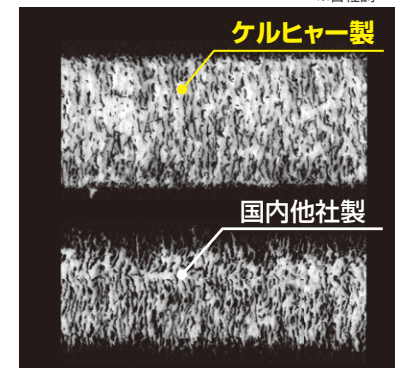

■オプションアクセサリはP26へ

コンパクト  
だけど  
高性能

他社製品との洗浄比較

※自社調べ

A社 B社 C社 D社 ケルヒャー製

高圧洗浄機 選び方のポイント

	K2シリーズ 軽量・コンパクト、手軽さを重視	K3 洗浄能力・パワー、静音性を重視	K4	K5
洗浄能力	低い	中	高	高い
モーター音(音の高さ)	高い	※静音	静音	静音
重量	軽量	重	重	重

※一部機種を除く