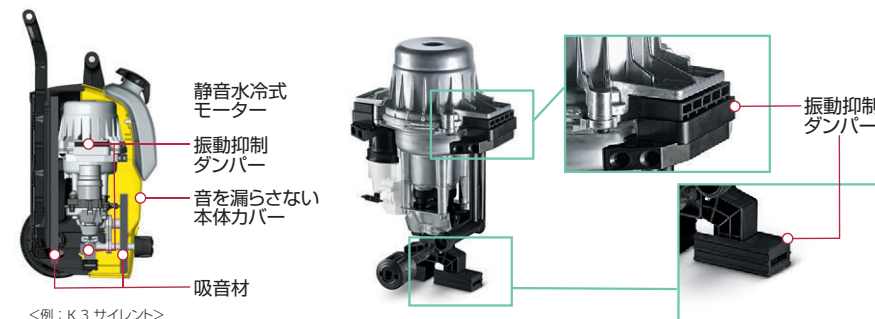

ご購入前にご確認ください | 高圧洗浄機には、50Hz専用機種、60Hz専用機種、そして50Hz・60Hz共用機種があります。ご購入時にご確認ください。

ケルヒャーの高圧洗浄機はココが違う！

世界で初めての水冷式モーター 隣近所にも気兼ねなく！住宅街でも使える静かさ

静音

<例：K3 サイレント>