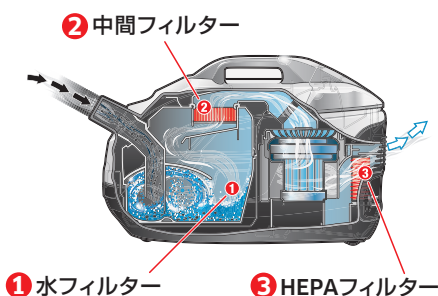

DS 6.000 3つのフィルター

① 水フィルター

吸引されたゴミ・ホコリの97%が水フィルターに吸収されます。

② 中間フィルター

高品質、防虫フィルターでモーターを守り、99%のゴミ・ホコリを留まらせます。

③ HEPAフィルター

①、②のフィルターを通り抜けたゴミやホコリを、ここで99.99%キャッチします。

水フィルター掃除機 オプションアクセサリ

HEPAフィルター

0.3ミクロンの上の細かな粒子の99.99%を除去することができる高性能フィルターです。

注文番号 2.860-273.0
JAN 4039784718111

消泡剤 フォームストップ

水フィルターコンテナ内の泡の発生を防止し、水フィルターの機能を正常に保ちます。

内容量 125mL

注文番号 6.295-873.0
JAN 4054278054360