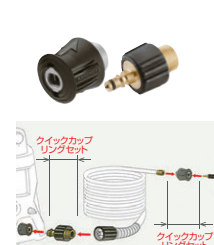

お掃除をもっと楽しく。もっと便利に。

クイックカップリングセット

ネジ式の延長高圧ホースをクイックカップリング対応機種に接続できます。

※高圧ホース巻き取りタイプの機種は使用不可
注文番号 2.643-037.0
JAN 4039784824447