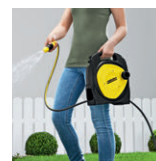

散水シリーズ お庭のお手入れがもっと楽しくなる

高圧洗浄機にも使えるホースリール

コンパクトホースリール万能口金(大)付

10m+2mのホースが付いた、コンパクトなサイズのホースリールです。※K2シリーズのみ接続可能

注文番号 2.645-292.0
JAN 4054278190662