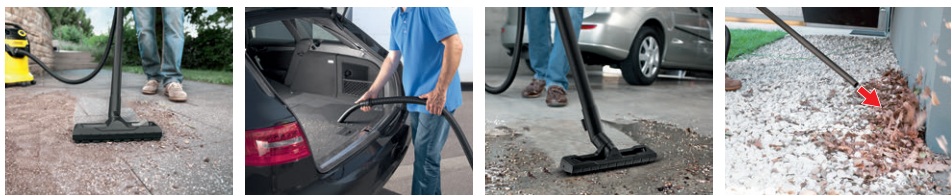

# 乾湿両用バキュームクリーナー

日常の清掃にも、屋外の清掃にも便利な掃除機。  
乾いたゴミだけでなく、液体や湿ったゴミなども吸引できる！

屋外の掃除に 車内の掃除に 水で濡れた床の掃除に ゴミを吹き飛ばして収集(フロア機能)

製品名	WD 2	WD 3	WD 5
フロア機能	—	●	●
フィルタークリーニング機能	—	—	●
消費電力	900W	900	900W
吸引仕事率	170W	190W	190W
コンテナ容量	12L	17L	25L
汚水回収量	3L	8L	13L
質量(本体のみ)	4.7kg	5.8kg	8.2kg
注文番号	1.629-777.0	1.629-854.0	1.348-201.0
JAN	4054278192680	4054278192673	4054278192666