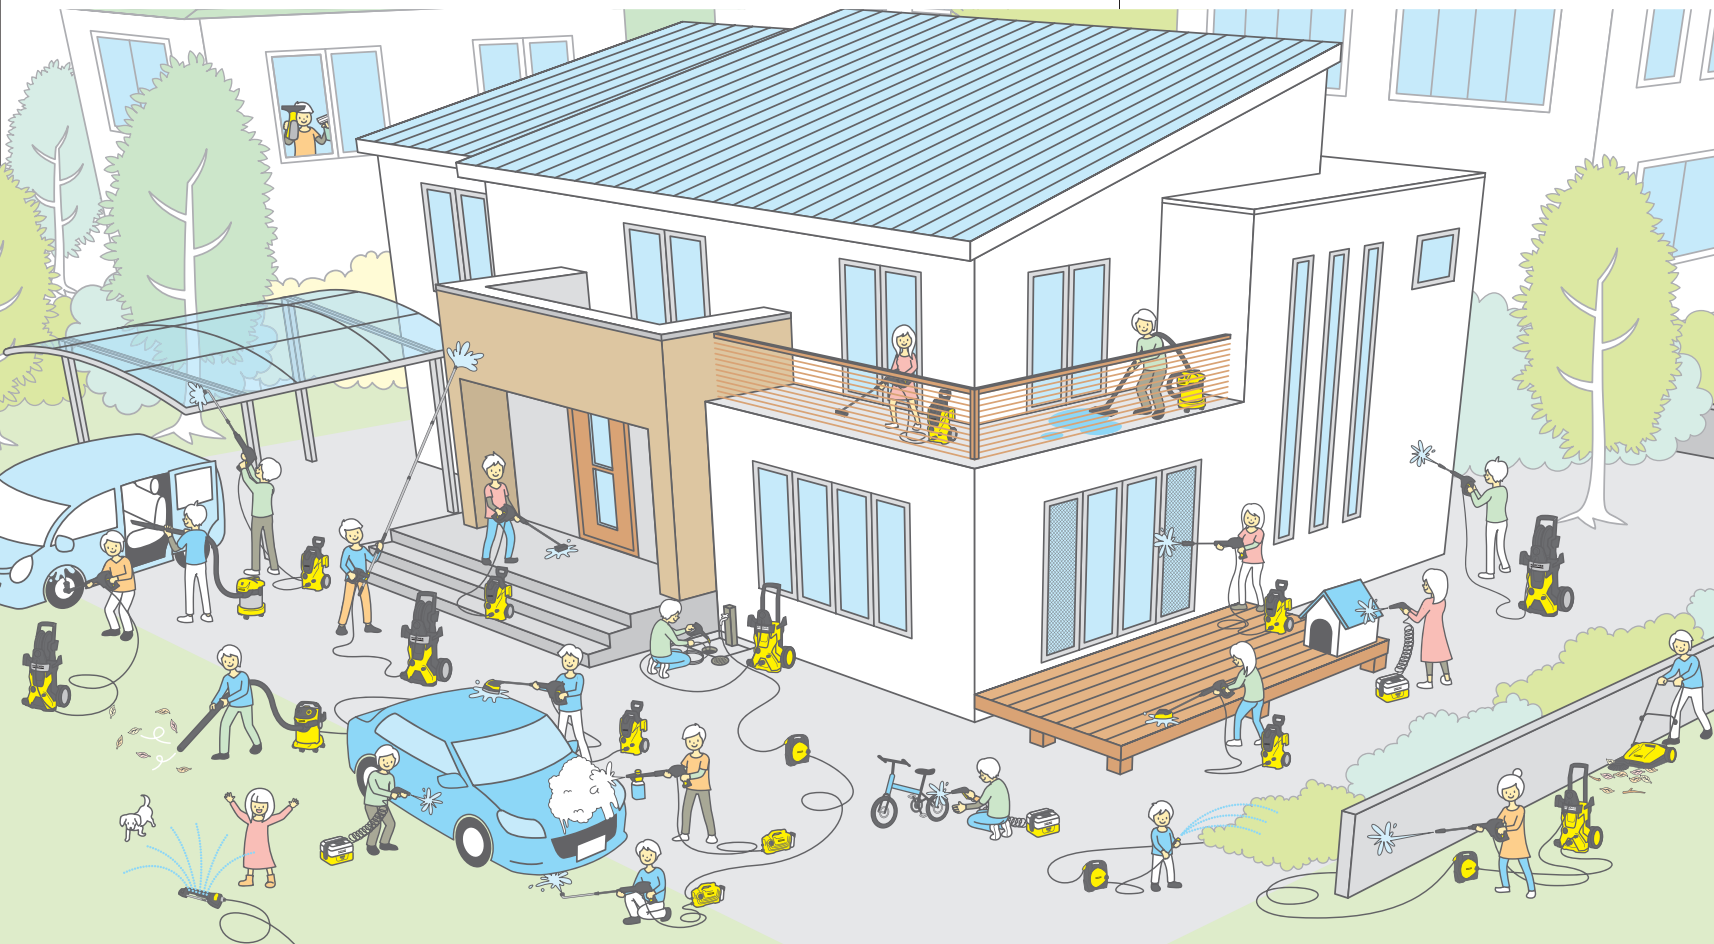

コンパクト
だけど
高性能

他社製品との洗浄比較

※自社調べ

高圧洗浄機 選び方のポイント

	K2シリーズ 軽量・コンパクト、手軽さを重視	K3 洗浄能力・パワー、静音性を重視	K4	K5
洗浄能力	低い	中	高	高い
モーター音(音の高さ)	高い	※静音	静音	静音
重量	軽量	重	重	重

※一部機種を除く

ご購入前にご確認ください | 高圧洗浄機には、50Hz専用機種、60Hz専用機種、そして50Hz・60Hz共用機種があります。ご購入時にご確認ください。

ケルヒャーの高圧洗浄機はココが違う！

世界で初めての水冷式モーター 隣近所にも気兼ねなく！住宅街でも使える静かさ

静音