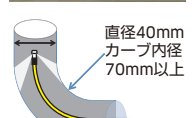

高圧洗浄機 オプションアクセサリ

フレキシブル 可変ノズル 360°

ノズルの向きを360度自由に変わることができ、圧力の強弱も調節可能なので、狭く洗浄しにくい場所に最適です。

※エンジン式高圧洗浄機には使用不可

注文番号 2.643-254.0
JAN 4039784925588

アンダーボディス プレーランス

車の下廻りや雨どいなど届きにくい場所の洗浄に便利です。

注文番号 2.638-817.0
JAN 4002667331448

パワーブラシ WB 150

水ハネを防ぎながら高圧洗浄できます。車やバイク、窓ガラス、シャッター等いろいろな所にお使いいただけます。

長さ39cm×幅12.3cm
注文番号 2.643-237.0
JAN 4039784920941

ウルトラフォームセット

3 in 1 ウルトラフォームクリーナーとフォームジェットのセットです。抜群の泡立ちと付着力で汚れを浮かせてしっかり落とします。

注文番号 2.643-555.0
JAN 4054278014500

フォームノズル

洗浄剤を泡状に散布できます。アルカリ性・酸性の洗浄剤が使用できます。先端部分を回すと噴射の向きを変えられます。

※塩素系洗剤や農薬は使用不可

注文番号 2.643-150.0
JAN 4039784858893

ウォッシュブラシ(黒)

軽度な汚れ用。車や壁面、シャッターなど、凹凸した場所の洗浄に便利です。

※細かい傷が付く可能性があります。色の濃い車のボディ洗浄にはご使用にならないでください

注文番号 2.642-783.0
JAN 4039784636538

回転ブラシ(黒)

軽度な汚れ用。洗浄剤を出しながらゆっくり回転するブラシです。回転速度は調節可能です。

※細かい傷が付く可能性があります。色の濃い車のボディ洗浄にはご使用にならないでください

注文番号 2.642-786.0
JAN 4039784636552

デッキクリーナー PS 20

水ハネを防ぎながらベランダやタイル等が洗浄できます。先端部分が90度回転するので狭い場所にも便利です。

※エンジン式高圧洗浄機には使用不可

注文番号 2.642-871.0
JAN 4039784659070

テラスクリーナー T 350

水ハネを抑えて玄関先やテラスを洗浄可能。圧力が調節できるので、こびりついた汚れも木材等のデリケート素材も傷めずに洗浄できます。

直径28cm×長さ90cm
注文番号 2.643-252.0
JAN 4039784925526

延長パイプ 4m

1.2m～4mまで調節可能。届きにくい場所も洗浄できます。先端のノズルを外してブラシ等の別売りアクセサリと付け替えます。

※接続不可なアクセサリ
フレキシブル可変ノズル360° / アンダーボディスプレーランス / パイプクリーニングホース / バリオジョイント / フレキシブルノズル
※トルクスタイプのトリガーガンには使用不可
注文番号 2.642-347.0
JAN 4039784518209

パイプクリーニングホース 7.5m/15m

屋外の配管洗浄に便利です(内径40～200mm)。先端のノズルから高圧水が逆噴射し、配管に沿って進み詰まりを解消します。

7.5m 注文番号 2.643-880.0
JAN 4054278246543
15m 注文番号 2.637-767.0
JAN 4002667005646

※曲がり角度90度以内、2箇所まで使用可能
※70mm以下のカーブの配管には使用不可
※トイレ便器、洗面シンク等のS字配管は途中で止まるため使用不可

お掃除をもっと楽しく。もっと便利に。

クイックカップリングセット

ネジ式の延長高圧ホースをクイックカップリング対応機種に接続できます。