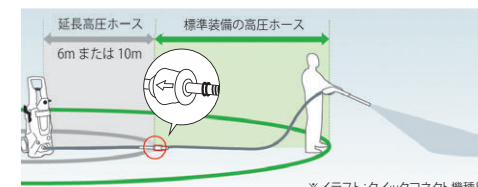

※イラスト:クイックコネク特機種用

ネジタイプ用

※クイックコネク特対応機種には接続不可

クイックコネク特機種用

7.5m 注文番号 2.643-879.0
JAN 4054278246451

10m 注文番号 6.389-092.0
JAN 4002667004274

6m 注文番号 2.643-882.0
JAN 4054278246574

10m 注文番号 2.643-881.0
JAN 4054278246550

水道がない場所でも使えて便利。

自吸用ホース

注文番号 2.643-101.0
JAN 4039784843097

フィルター

※汚れた水を吸い上げる場合に必要
注文番号 2.642-794.0
JAN 4039784636897

自吸用ホース(3m)を使えば、ポリタンクやバケツ、お風呂などにためた水を利用して高圧洗浄ができます。