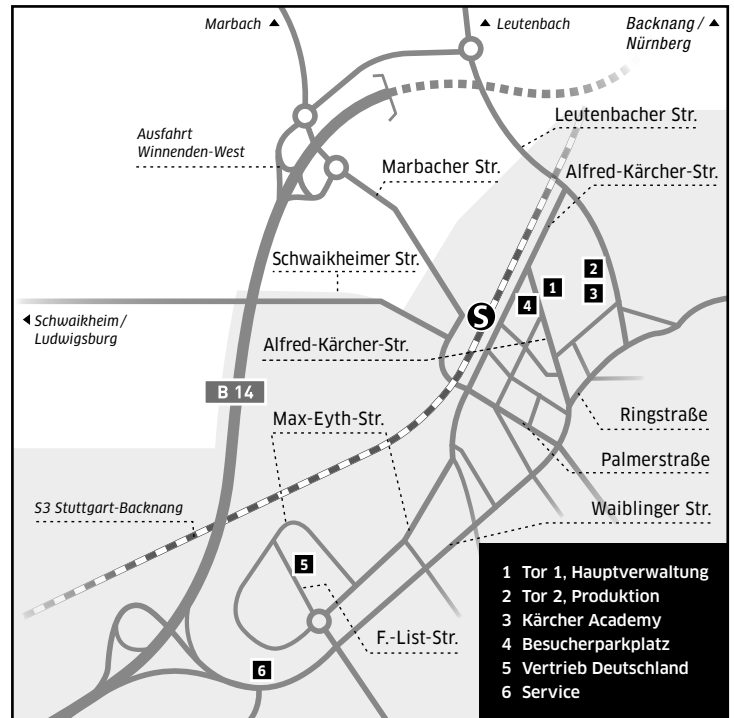

SO FINDEN SIE ZU KÄRCHER.

Autobahnanschlüsse

Kärcher Gelände in Winnenden

WINNENDEN

Hauptverwaltung

Alfred Kärcher SE & Co. KG
Alfred-Kärcher-Straße 28-40
71364 Winnenden
Deutschland
Tel. +49 (0) 71 95-14 0
Fax +49 (0) 71 95-14 22 12

Kärcher Academy

Leutenbacher Straße 1
(Anfahrt über Friedrichstraße 22)
71364 Winnenden
Deutschland
Tel. +49 (0) 71 95-33 01
Fax +49 (0) 71 95-14 42 43

Vertrieb Deutschland

Alfred Kärcher Vertriebs-GmbH
Kärcher Center
Friedrich-List-Straße 4
71364 Winnenden
Deutschland
Tel. +49 (0) 71 95-903 0
Fax +49 (0) 71 95-903 28 05
info@vertrieb.kaercher.com