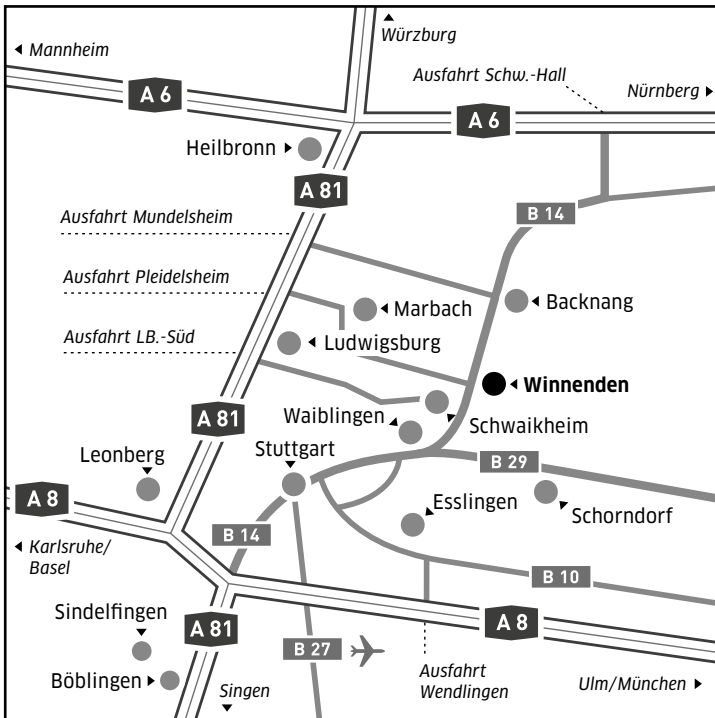

SO FINDEN SIE ZU KÄRCHER.

Autobahnanschlüsse

Kärcher Gelände in Winnenden

WINNENDEN

Hauptverwaltung

Alfred Kärcher SE & Co. KG
Alfred-Kärcher-Straße 28-40
71364 Winnenden
Deutschland
Tel. +49 (0) 71 95-14 0
Fax +49 (0) 71 95-14 22 12

Kärcher Academy

Leutenbacher Straße 1
(Anfahrt über Friedrichstraße 22)
71364 Winnenden
Deutschland
Tel. +49 (0) 71 95-33 01
Fax +49 (0) 71 95-14 42 43

Vertrieb Deutschland

Alfred Kärcher Vertriebs-GmbH
Kärcher Center
Friedrich-List-Straße 4
71364 Winnenden
Deutschland
Tel. +49 (0) 71 95-903 0
Fax +49 (0) 71 95-903 28 05
info@vertrieb.kaercher.com