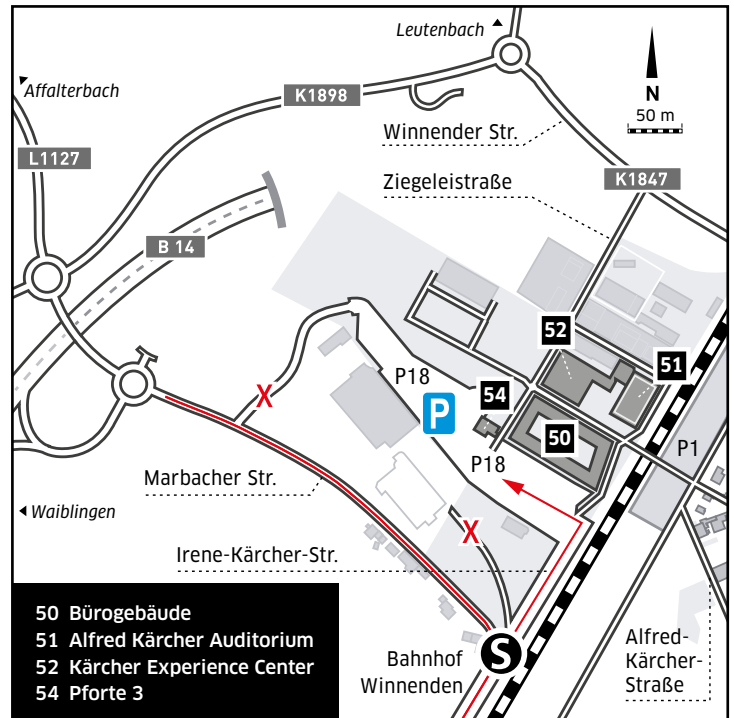

SO FINDEN SIE ZU KÄRCHER.

Detail Winnenden, Gebäude 50-54

WINNENDEN

Alfred Kärcher SE & Co. KG
Irene-Kärcher-Str. 1-5
für Navigationsgeräte:
Marbacher Straße 2/6
71364 Winnenden
Deutschland
Tel. +49 (0) 71 95-14 0