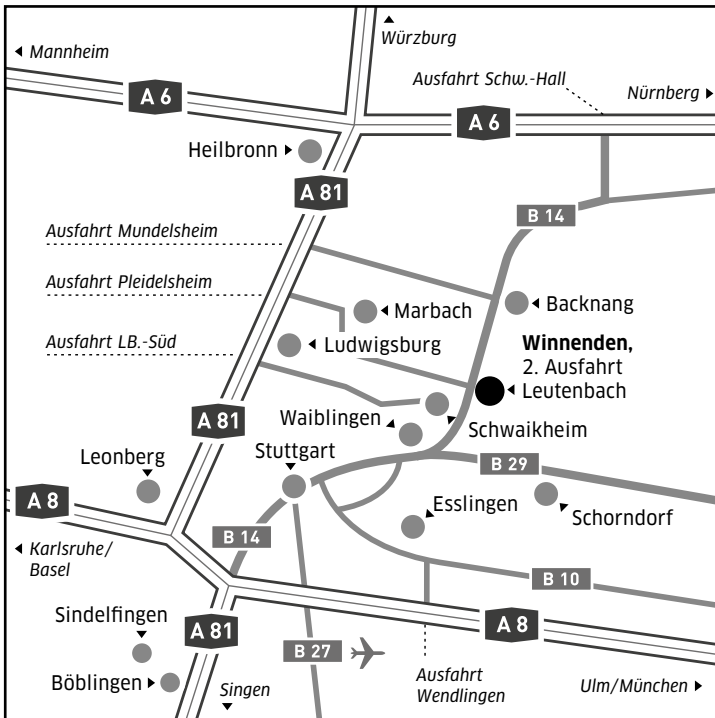

SO FINDEN SIE ZU KÄRCHER.

Detail Winnenden, Gebäude 50-54

WINNENDEN

Alfred Kärcher SE & Co. KG
Irene-Kärcher-Str. 1-5
für Navigationsgeräte:
Marbacher Straße 2/6
71364 Winnenden
Deutschland
Tel. +49 (0) 71 95-14 0