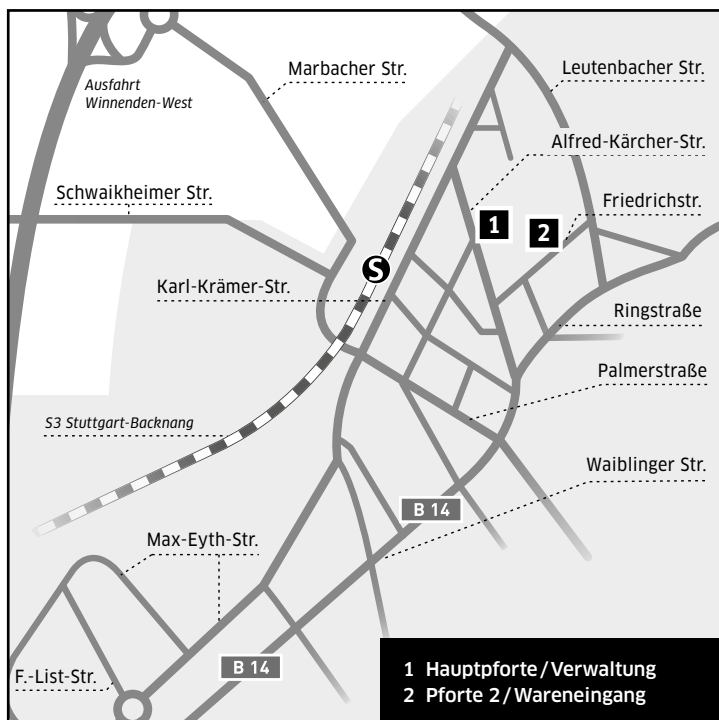

SO FINDEN SIE ZU KÄRCHER.

HINWEIS:

Es stehen Besucherparkplätze gegenüber der Hauptpforte sowie in begrenzter Anzahl öffentliche Parkplätze um das Gelände mit einer maximalen Parkdauer von 120 Minuten zur Verfügung.

Zu Fuß erreichen Sie uns vom Bahnhof Winnenden in ca. 5 Minuten, indem Sie der Karl-Krämer-Straße folgen und dann rechts in die Alfred-Kärcher-Straße abbiegen. Die Hauptpforte A sehen Sie dann nach einigen Metern auf der linken Seite.