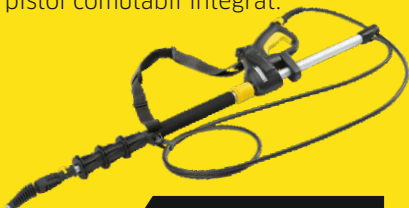

Lance curățare telescopică 4m

Cod de comandă: 2.642-347.0

Lance telescopică cu raza de acționare până la 4m. Ideal pentru curățarea lejeră cu înaltă presiune de exemplu jaluzele sau fațade la înălțime.

Dotată cu o curea confortabilă și pistol comutabil integrat.

Preț listă: **531,34 RON**

Preț pachet PROMO:
438 RON

Perie pentru spălat suprafețe delicate WB 60

Cod de comandă: 2.643-233.0

Greutate (kg): 0,3

Dimensiuni (L x l x H) (mm): 270 x 261 x 177

Curățarea de vehicule

Curățarea de sere

Curățarea de motociclete și biciclete

Curățarea rulourilor și a jaluzelelor.

Curățarea de mobilier de grădină

Curățarea de rulote