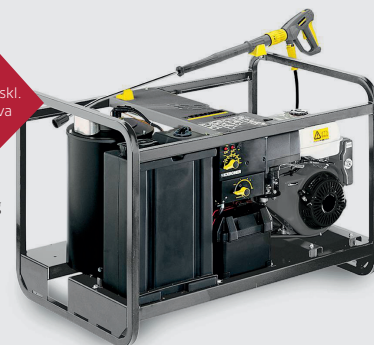

HDS 10/20 -4M/MX

Varmtvannsvasker

1.071-901.0/ 913.0 (230 V)

1.071-900.0/-912.0 (400 V)

Effektiv og brukervennlig høytrykksvasker. Den kraftigste i mellomklassen. Velegnet for kommunal og offentlig sektor, landbruk, industri, bygg- og anlegg m.m.