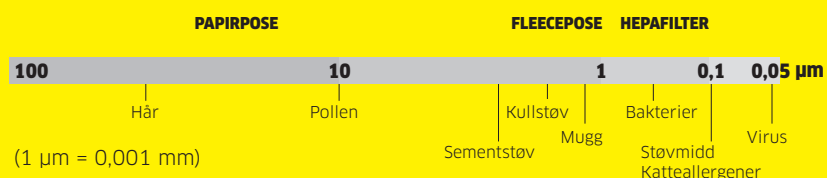

Hepafilter	Parkett-munnstykke for harde gulv	Kombi-munnstykke	Luftdrevet turbomunnstykke	Elektrisk turbomunnstykke	Turbomunnstykke for møbler	Børste	Munnstykkesett
Passer ikke denne modellen	Art. nr. 6.905-083.0	✓ Art. nr. 6.907-496.0	Passer ikke denne modellen	Passer ikke denne modellen	Passer ikke denne modellen	Passer ikke denne modellen	Passer ikke denne modellen
✓ Art. nr. 6.414-801.0	✓ (360 mm bred) Art. nr. 6.906-064.0	Art. nr. 6.907-467.0	Art. nr. 2.860-114.0	Art. nr. 2.641-815.0	Art. nr. 2.860-113.0	Art. nr. 6.906-122.0	Passer ikke denne modellen
✓ Art. nr. 6.414-801.0	✓ (360 mm bred) Art. nr. 6.906-064.0	Art. nr. 6.907-467.0	Art. nr. 2.860-114.0	Art. nr. 2.641-815.0	Art. nr. 2.860-113.0	Art. nr. 6.906-122.0	Art. nr. 2.860-143.0

✓ Inngår i pakningen

POSER OG FILTER

Kärchers støvsugerposer finnes i papir- og fleecemateriale. Posen er en stor del av filterfunksjonen i støvsugeren, da all luft passerer igjennom og har en oppsamlingsfunksjon for alt som blir sugd opp.

Papirposen er laget for å bremse hastigheten på partiklene som suges opp, og for å filtrere 99,7 % av partikler ned til 3 μ m. Posen samler opp større partikler og tømmes enkelt.

Fleeceposene kan fylles mer enn papirposen, og kan brukes til de er så fulle at man må bytte til ny pose. De filtrerer dessuten luften bedre enn papirposene gjør.

BRUK RIKTIG FILTER OG POSE