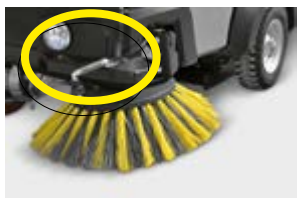

KÄRCHER

makes a difference

ĎALŠIE MOŽNOSTI VÝBAVY STROJA

Možnosť **pohonu** stroja aj **na batériu** aj **na plyn**

Nadstavba na zametanie lístia

Systém **ostrekovania** bočnej metly **na zníženie prašnosti**

Kryt bočnej metly **pri zvýšenej** prašnosti

Komfortné sedadlo **s laktovou opierkou**

Ochranná strecha

Výškové hydraulické **vyprázdňovanie**

SERVIS - PREDLŽENÁ ZÁRUKA

KM 105/100 R G + KSSB

Záruka 36 mesiacov : 2899€ bez DPH (platí pri vyťažení 300 pracovných hodín ročne)

Servisná zmluva obsahuje:

- Prehliadku po prvých 50 mth
- Prehliadku po každých ďalších 100 mth
- Kontrolu zametania a odsávania
- Údržbu motora, odsávania a výmenu oleja
- Kontrola bezpečnostných signalizácií a brzd

MÁTE ZLÉ RIEŠENIE? ODKÚPIME OD VÁS STROJ A NAHRADÍME HO SPRÁVNYM

RENT - PRENÁJOM STROJOV UŽ OD 1 DŇA

Výhoda RENT

- blíži sa audit?
- potrebujete generálne čistenie podniku?
- chcete si stroje vyskúšať?

PRENAJMIETE SI HO

FULL SERVICE RENT

FINANCOVANIE

BEZ INVESTÍCIÍ

NÍZKE MESAČNÉ SPLÁTKY

OPTIMÁLNE ZACHOVANIE HODNOTY

KÄRCHER FULL SERVICE

VYŠŠIA DOSTUPNOSŤ

FLEXIBILNEJŠÍ SERVIS

MAXIMÁLNA ISTOTA