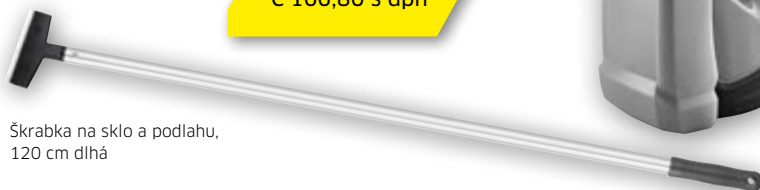

WVP 10 + škrabka

Obj. číslo: 9.714-036.0
Pracovná šírka odsávacej hubice (mm): 280
Objem nádrže na špinavú vodu (ml): 200
Doba nabíjania batérie (min): 180
Výdrž batérie (min): 35

AKCIA

€ 139,-

€ 166,80 s dph

Príslušenstvo GRÁTIS

Škrabka na sklo a podlahu, 120 cm dlhá