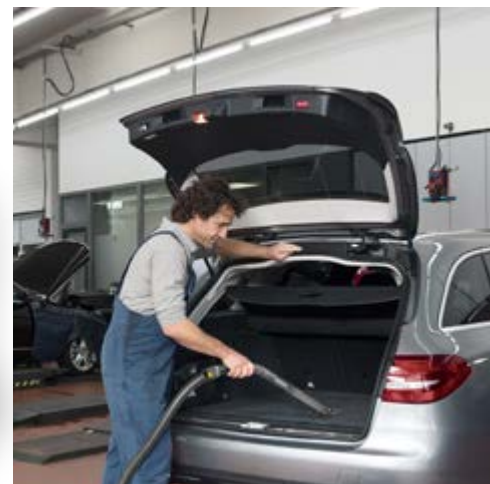

NT 35/1 Tact Car

Obj. číslo: 9.714-030.0
Vákuum max. (bar/kPa): 254 / 25,4
Prietok vzduchu (l/S): 74
Objem nádoby (l): 35
Max. príkon (W): 1.380

AKCIA

€ 349,-

€ 418,80 s dph

Príslušenstvo GRÁTIS