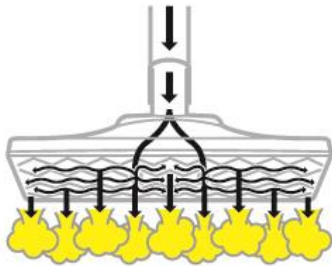

床のベタつきに

水まわりの防カビ・除菌に

キッチンの油污れに

「イージーフィックス フロアノズル」特長

①手を汚さず簡単交換

フロアノズルとクロスは面ファスナーで素早く、屈まず、簡単に取り付けることができます。取り外す時はクロスに付いたタグ部分を持たば、手を汚すこともありません。

②一度でしっかりキレイ

蒸気を均等に供給する構造に改良しました。ムラなく高温状態が保たれるので同じ場所を何度も拭く必要がなく、効率よくお掃除できます。

従来のフレキシブルフロアノズル

イージーフィックス フロアノズル

③狭い場所や隙間もラクラク

人間工学に基づいた設計で、ノズルが自由自在に動き、狭い場所や家具の下も楽に掃除できます。

④拭きムラ・拭き残しなし

バネにより、ノズルは常に水平をキープ。ぴったり床に接地するので、拭き残しやムラがありません。

オプションアクセサリも同時発売！ 「イージーフィックス フロアノズルセット」

イージーフィックスモデルのフロアノズルとクロス
のセットです。これまでのケルヒヤースチームクリーナー
全機種に対応します。

「イージーフィックス フロアノズルセット」
オープン価格

※仕様、形状は変更になる場合があります。

スチームクリーナー ラインナップ概要

製品名	SC 1 EasyFix	SC 1 EasyFix プレミアム	SC 2 EasyFix	SC 2 EasyFix プレミアム	SC 4 EasyFix	SC 4 EasyFix プレミアム
画像						
価格	オープン					
ターゲット	毎日手軽に掃除したい方向け		休日まとめて掃除したい方向け		休日まとめて長時間使いたい方向け	
販売ルート	ホームセンター、 インターネット、 通販 他	家電量販店	ホームセンター、 インターネット、 通販 他	家電量販店	ホームセンター、 インターネット、 通販 他	家電量販店
標準装備	<ul style="list-style-type: none"> ■イージーフィックス フロアノズル ■ハンドブラシ ■ノズルヘッド ■ブラシ黒 (プレミアムは2つ) ■ブラシ黄 ■イージーフィックス フロアノズル用 マイクロファイバークロス(プレミアムは2枚) ■ハンドブラシ用マイクロファイバークバー (プレミアムは2枚) ■延長スチームホース ■パイプ 2本 ■ボイラー洗剤/パウダータイプ 3包入り ■計量カップ 		<ul style="list-style-type: none"> ■イージーフィックス フロアノズル ■ハンドブラシ ■ノズルヘッド ■ブラシ黒 (プレミアムは2つ) ■ブラシ黄 ■イージーフィックス フロアノズル用 マイクロファイバークロス(プレミアムは2枚) ■ハンドブラシ用マイクロファイバークバー (プレミアムは2枚) ■パイプ 2本 ■ボイラー洗剤/パウダータイプ 3包入り 		<ul style="list-style-type: none"> ■イージーフィックス フロアノズル ■ハンドブラシ ■ノズルヘッド ■ブラシ黒 (プレミアムは2つ) ■ブラシ黄 (プレミアムは2つ) ■真ちゆうブラシ (プレミアムは2つ) ■イージーフィックス フロアノズル用 マイクロファイバークロス(プレミアムは2枚) ■ハンドブラシ用マイクロファイバークバー (プレミアムは2枚) ■ビッグブラシ ■ビッグブラシ用カバー ■パイプ 2本 ■ボイラー洗剤/パウダータイプ 3包入り 	
	プレミアムのみ ■スポットノズル		プレミアムのみ ■スポットノズル		プレミアムのみ ■スポットノズル ■窓用スクイジー	
スチーム 吐出圧力	0.3 MPa		0.32 MPa		0.35 MPa	
ボイラータンク容量	0.2 L		1 L		0.5 L(ボイラータンク)+0.8 L(給水タンク)	
ヒートアップタイム	約3分		約6分		約4分	
スチーム 連続噴射時間	約6分		約30分		給水で連続使用可 (1回の給水で約25分連続噴射)	
本体寸法 (L×W×H)	321 × 127 × 186 mm		380 × 254 × 260 mm		380 × 251 × 273 mm	
本体質量	1.6 kg		2.9 kg		4.1kg	