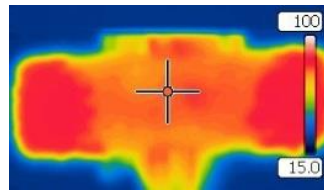

床のベタつきに

水まわりの防カビ・除菌に

キッチンの油污れに

「イージーフィックス フロアノズル」特長

①手を汚さず簡単交換

フロアノズルとクロスは面ファスナーで素早く、屈まず、簡単に取り付けることができます。取り外す時はクロスに付いたタグ部分を持たば、手を汚すこともありません。

②一度でしっかりキレイ

蒸気を均等に供給する構造に改良しました。ムラなく高温状態が保たれるので同じ場所を何度も拭く必要がなく、効率よくお掃除できます。