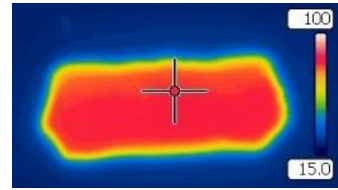

イージーフィックス フロアノズル