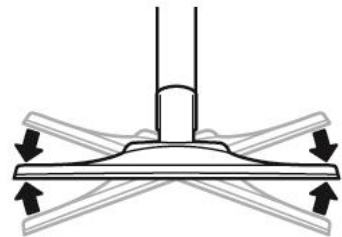

「イージーフィックス フロアノズル」は、クロスをワンタッチでフロアノズルに取り付けることができる面ファスナーを採用。クロスにタグが付いているため、取り外す際も手を汚すことなく、素早く簡単にクロスを交換できるようになりました。さらに、フロアノズルの内部構造を改良し、ノズル全面にムラのない強力なスチームを供給。一度でしっかり汚れを除去し、効率良く清掃を行うことができます。

ジョイント部分は人間工学に基づき設計。独自の技術でスムーズにフロアノズルを動かすことができ、狭い場所でも楽に掃除を行えます。フロアノズルはバネによって常に床面にぴったり接地するので、拭き残しがありません。

従来のフレキシブルフロアノズル

イージーフィックス フロアノズル

③狭い場所や隙間もラクラク

人間工学に基づいた設計で、ノズルが自由自在に動き、狭い場所や家具の下も楽に掃除できます。

④拭きムラ・拭き残しなし

バネにより、ノズルは常に水平をキープ。ぴったり床に接地するので、拭き残しやムラがありません。

オプションアクセサリも同時発売！ 「イージーフィックス フロアノズルセット」

イージーフィックスモデルのフロアノズルとクロス
のセットです。これまでのケルヒヤースチームクリーナー
全機種に対応します。

「イージーフィックス フロアノズルセット」
オープン価格

※仕様、形状は変更になる場合があります。

スチームクリーナー ラインナップ概要

製品名	SC 1 EasyFix	SC 1 EasyFix プレミアム	SC 2 EasyFix	SC 2 EasyFix プレミアム	SC 4 EasyFix	SC 4 EasyFix プレミアム
画像						
価格	オープン					
ターゲット	毎日手軽に掃除したい方向け		休日まとめて掃除したい方向け		休日まとめて長時間使いたい方向け	
販売ルート	ホームセンター、 インターネット、 通販 他	家電量販店	ホームセンター、 インターネット、 通販 他	家電量販店	ホームセンター、 インターネット、 通販 他	家電量販店
標準装備	<ul style="list-style-type: none"> ■イージーフィックス フロアノズル ■ハンドブラシ ■ノズルヘッド ■ブラシ黒 (プレミアムは2つ) ■ブラシ黄 ■イージーフィックス フロアノズル用 マイクロファイバークロス(プレミアムは2枚) ■ハンドブラシ用マイクロファイバークバー (プレミアムは2枚) ■延長スチームホース ■パイプ 2本 ■ボイラー洗剤/パウダータイプ 3包入り ■計量カップ 		<ul style="list-style-type: none"> ■イージーフィックス フロアノズル ■ハンドブラシ ■ノズルヘッド ■ブラシ黒 (プレミアムは2つ) ■ブラシ黄 ■イージーフィックス フロアノズル用 マイクロファイバークロス(プレミアムは2枚) ■ハンドブラシ用マイクロファイバークバー (プレミアムは2枚) ■パイプ 2本 ■ボイラー洗剤/パウダータイプ 3包入り 		<ul style="list-style-type: none"> ■イージーフィックス フロアノズル ■ハンドブラシ ■ノズルヘッド ■ブラシ黒 (プレミアムは2つ) ■ブラシ黄 (プレミアムは2つ) ■真ちゆうブラシ (プレミアムは2つ) ■イージーフィックス フロアノズル用 マイクロファイバークロス(プレミアムは2枚) ■ハンドブラシ用マイクロファイバークバー (プレミアムは2枚) ■ビッグブラシ ■ビッグブラシ用カバー ■パイプ 2本 ■ボイラー洗剤/パウダータイプ 3包入り 	
	プレミアムのみ ■スポットノズル		プレミアムのみ ■スポットノズル		プレミアムのみ ■スポットノズル ■窓用スクイジー	
スチーム 吐出圧力	0.3 MPa		0.32 MPa		0.35 MPa	
ボイラータンク容量	0.2 L		1 L		0.5 L(ボイラータンク)+0.8 L(給水タンク)	
ヒートアップタイム	約3分		約6分		約4分	
スチーム 連続噴射時間	約6分		約30分		給水で連続使用可 (1回の給水で約25分連続噴射)	
本体寸法 (L×W×H)	321 × 127 × 186 mm		380 × 254 × 260 mm		380 × 251 × 273 mm	
本体質量	1.6 kg		2.9 kg		4.1kg	