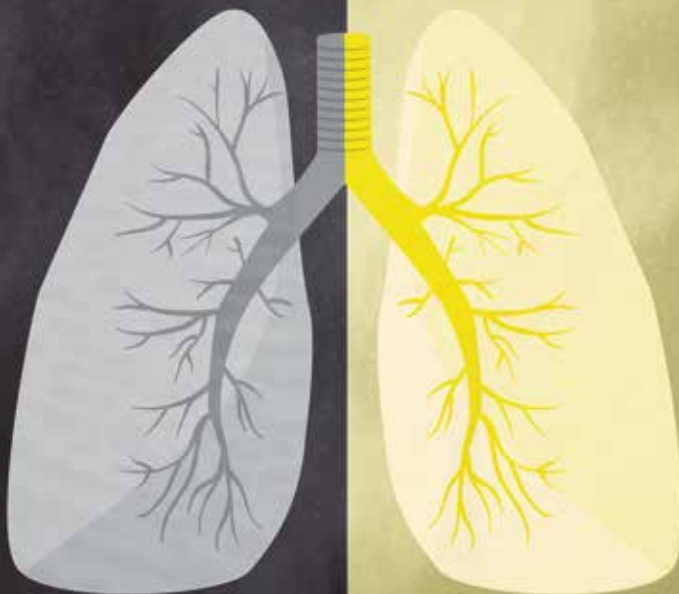

NO USES TUS PULMONES COMO FILTRO

Su distribuidor autorizado:

www.karcher.es

*Promoción válida hasta el 30 de Noviembre de 2018.