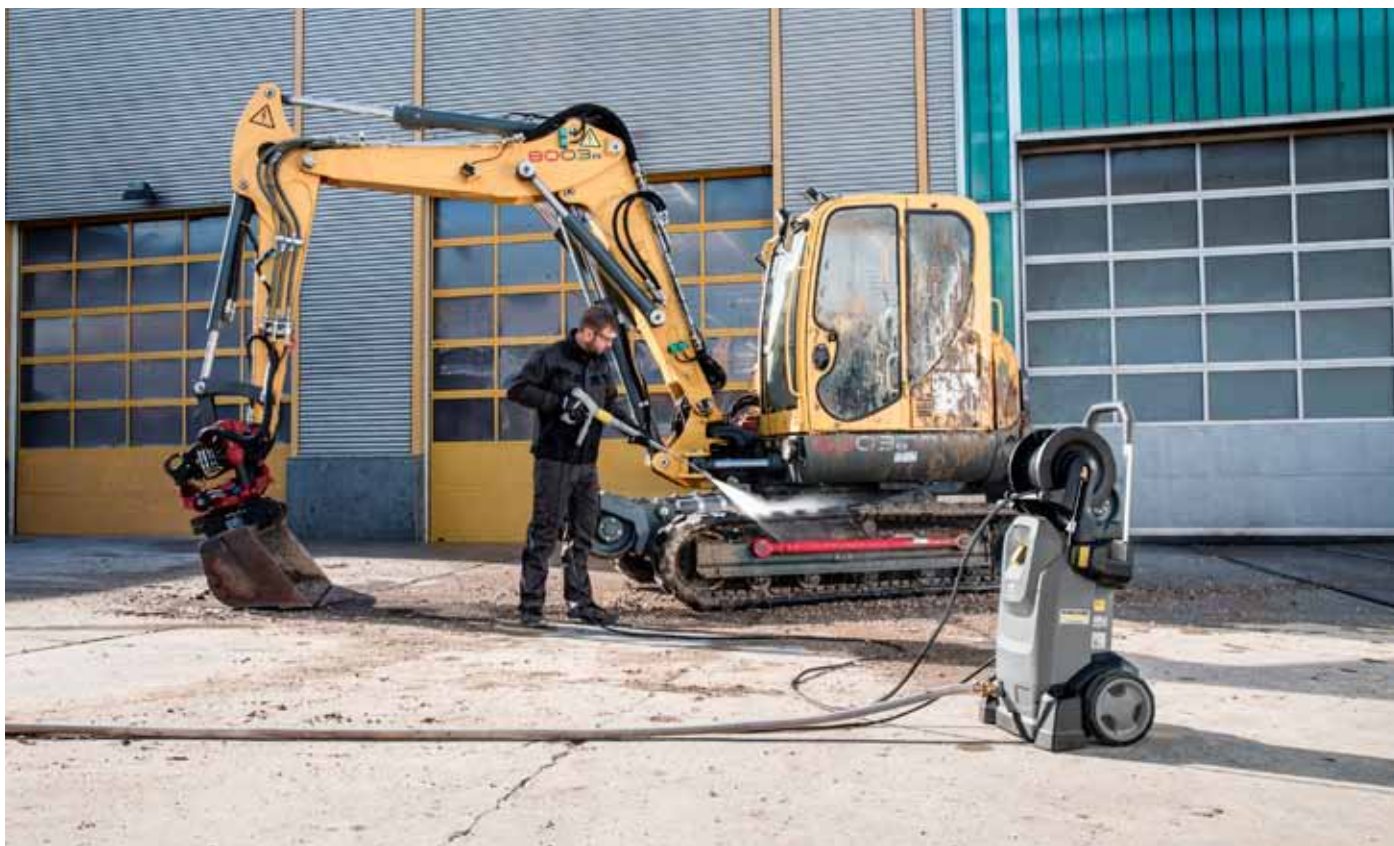

HD 7/17 MX Plus

Verze s navijecím bubnem na VT hadici

Obj.č.: 1.151-931.0

Cena: 29 900,-