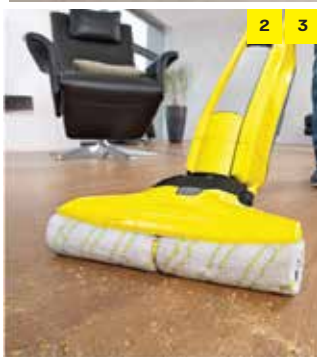

FC 5

FC 5

Η ΣΚΟΥΠΑ ΠΟΥ “ΠΑΝΤΡΕΥΤΗΚΕ”
ΤΗ ΣΦΟΥΓΓΑΡΙΣΤΡΑ,
ΘΑ ΣΟΥ ΛΥΣΕΙ ΤΑ ΧΕΡΙΑ!

Κωδ.: 1.055-500.0

€249,99

- 1 Κατάλληλη για όλα τα σκληρά δάπεδα
- 2 Μέγιστος χρόνος στεγνώματος: 2min
- 3 Σφουγγαρίζει και σκουπίζει με μία κίνηση
- 4 Τέλειος καθαρισμός σε γωνίες και άκρες