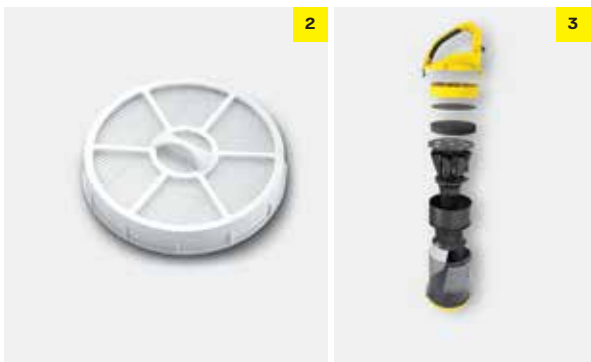

1 Compact διάσταση για εύκολη μεταφορά και αποθήκευση

2 Με φίλτρο HEPA 12 για αξιόπιστο φιλτράρισμα του αέρα

3 Τεχνολογία multi-cyclone χωρίς σακούλα

700W / 76dB / 0,9lt