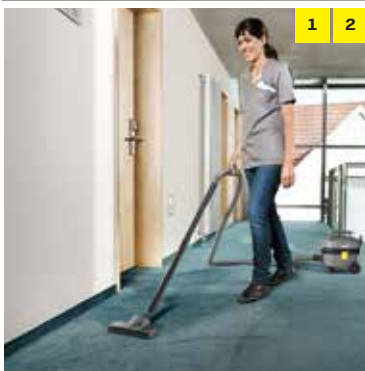

T 7/1

Η ΣΚΟΥΠΑ ΠΟΥ ΑΝΑΛΑΜΒΑΝΕΙ
ΤΑ ΚΑΘΗΜΕΡΙΝΑ ΒΑΡΗ ΚΑΘΑΡΙΣΜΟΥ
ΚΑΙ ΖΥΓΙΖΕΙ ΜΟΝΟ 3,5 KG!

Κωδ.: 1.527-181.0

€139,99

€109,99