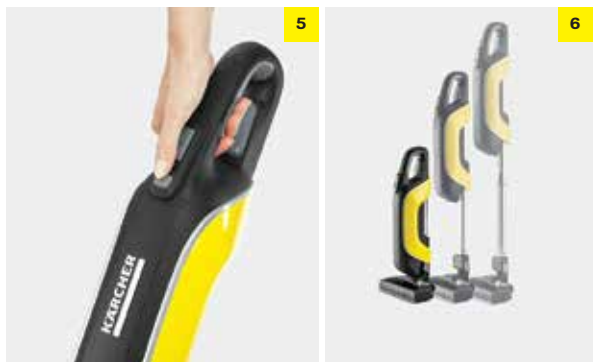

1. 1 Εξαιρετικά compact για εύκολη μεταφορά και αποθήκευση
2. 2 Χωρίς σακούλα
3. 3 Διπλή φίλτρηση του αέρα
4. 4 Φίλτρο HEPA
5. 5 4 επίπεδα αναρρόφησης
6. 6 Τηλεσκοπικός σωλήνας 3 θέσεων για εύκολη ρύθμιση ύψους

500W / 77dB