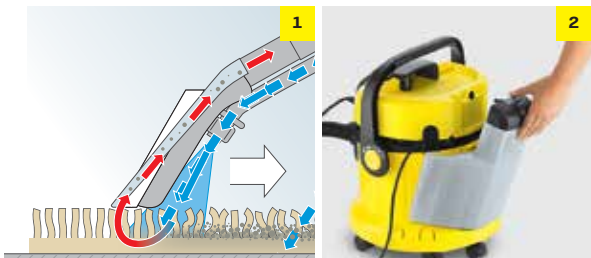

SE 4001 > SE 5.100

SE 4001

ΤΑ ΧΑΛΙΑ
ΚΑΙ ΟΙ ΜΟΚΕΤΕΣ
ΒΡΗΚΑΝ...
ΤΟΝ ΓΙΑΤΡΟ
ΤΟΥΣ!

Κωδ.: 1.081-130.0

~~€269,99~~

€229,99

1 Νερό και απορρυπαντικό ψεκάζονται και αναρροφώνται αμέσως

2 Σύστημα 2 κάδων: καθαρού & ακάθαρτου νερού