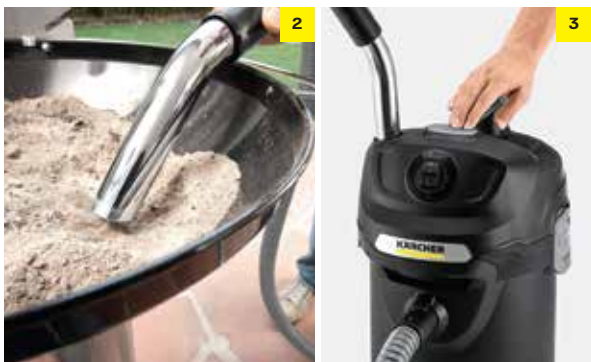

1300W / 30lt / 260AirWatts

AD 2

Η ΣΚΟΥΠΑ ΠΟΥ ΚΑΘΑΡΙΖΕΙ
ΤΟ ΤΖΑΚΙ ΣΟΥ ΚΑΙ...
ΛΑΤΡΕΥΕΙ Ο ΑΪ ΒΑΣΙΛΗΣ!

Κωδ.: 1.629-711.0

€139,99

€119,99

- 1 Ανθεκτικό υλικό στις φλόγες
- 2 Μεταλλικός σωλήνας και κάδος
- 3 Συμπαγής σχεδιασμός για εύκολη αποθήκευση