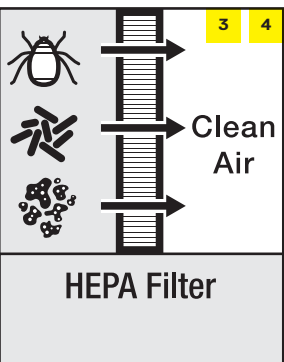

600W / 74dB / 4lt

DS 6

Η ΣΚΟΥΠΑ
ΠΟΥ ΘΑ ΔΩΣΕΙ
ΑΛΛΟΝ ΑΕΡΑ
ΣΤΟ ΣΠΙΤΙ ΣΟΥ!

Κωδ.: 1.195-220.0

~~€359,99~~

€299,99

1

2

- 1 Σύστημα φίλτρου πολλαπλών επιπέδων
- 2 Αποσπώμενο φίλτρο νερού
- 3 Φίλτρο HEPA
- 4 Ιδανική για άτομα με αλλεργίες

650W / 2lt

RC 3

ΣΚΟΥΠΑ ΡΟΜΠΟΤ;
ΚΑΙ ΟΜΩΣ
ΥΠΑΡΧΕΙ ΚΑΙ
ΕΙΝΑΙ KÄRCHER!

Κωδ.: 1.198-203.0

€749,99