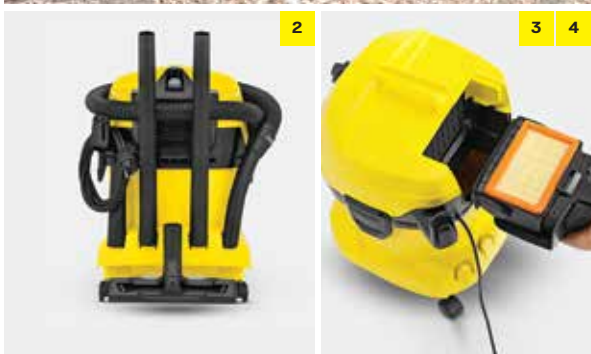

1000W / 17lt / 200AirWatts

WD 4

ΤΡΑΒΑΕΙ ΤΑ ΠΑΝΤΑ
ΓΙΑ ΝΑ ΜΗΝ... ΤΡΑΒΙΕΣΑΙ ΕΣΥ
ΜΕ ΤΗΝ ΒΡΩΜΙΑ!

Κωδ.: 1.348-110.0

€139,99

- 1 Ηλεκτροστατική τεχνολογία
- 2 Πρακτική θέση parking
- 3 Πατενταρισμένη τεχνολογία αφαίρεσης φίλτρου
- 4 Επίπεδο φίλτρο που αφαιρείται εύκολα χωρίς επαφή με τον ρύπο