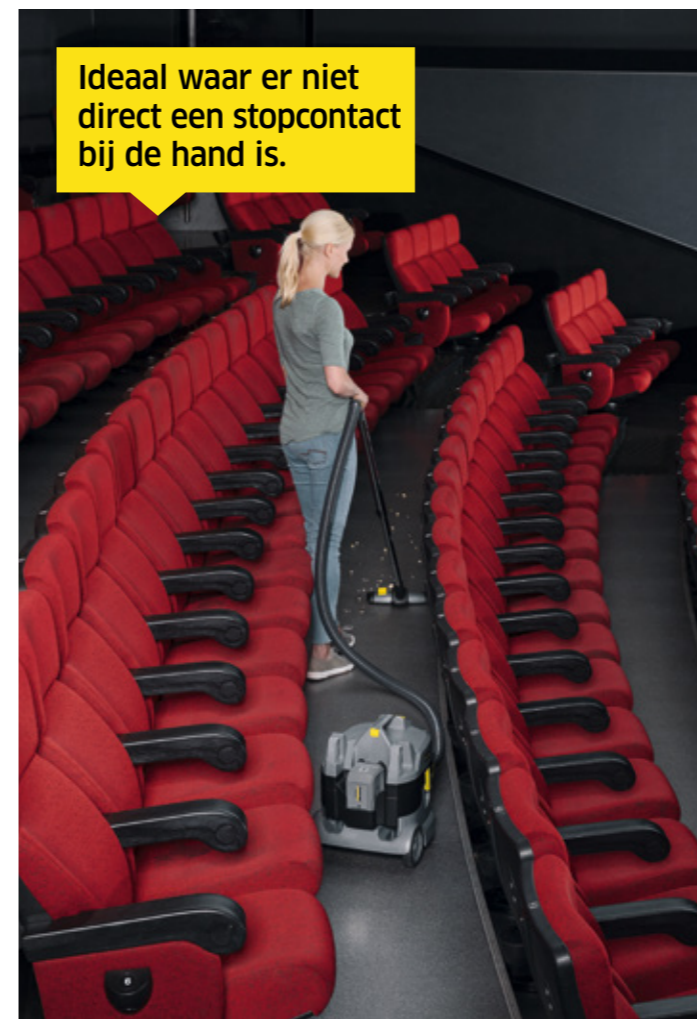

STOFZUIGER T 10/1 ADV

1. Artikelnr. 1.527-154.0
2. Energieklasse: B
   - Luchtverplaatsing: 53 l/s
   - Tankinhoud: 10 l
   - Vacuüm: 240/24 mbar/kPa
   - Nominaal ingangsvermogen: 1100 W
   - Kabellengte: 12 m
   - Gewicht: 6,5 kg

van € 244,-
voor
€ 207,-*

Ideaal waar er niet direct een stopcontact bij de hand is.