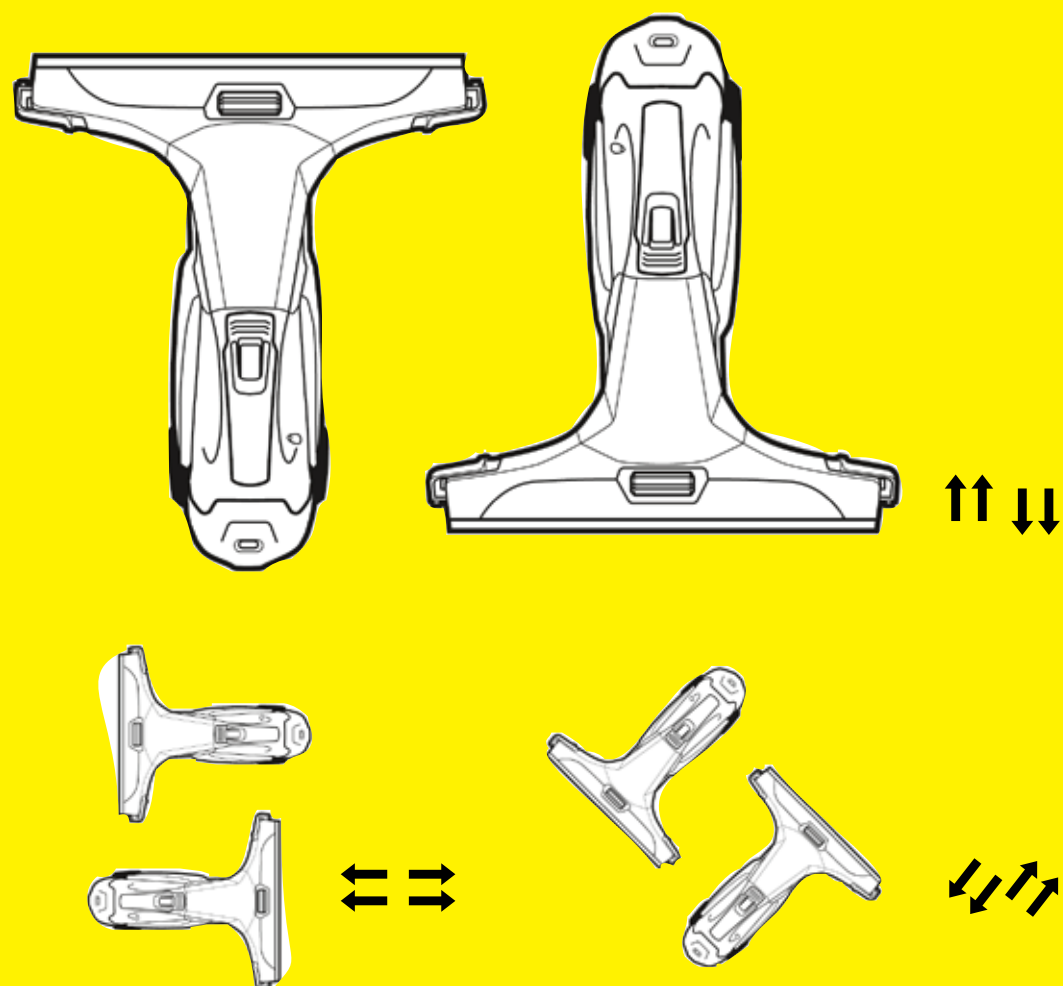

KÄRCHER

makes a difference

MÅNGSIDIG OCH ERGONOMISK

Fönstertvätten WVP 10:
en komplett lösning för alla släta ytor.

A woman with dark hair in a ponytail, wearing a red button-down shirt and black pants, is smiling and using a handheld window cleaner on a glass display case in a bakery. The cleaner is grey and black with a yellow trigger. The background shows a bakery interior with shelves of bread and a menu board on the left.

ENKLARE, SNABBARE, BEKVÄMARE

Det spelar ingen roll om du använder din batteridrivna fönstertvätt WVP 10 Adv. för att tvätta fönster eller för att göra rent kakel, speglar, vitrinskåp, bänkskivor eller andra typer av släta ytor. Den avgörande faktorn är att du uppnår goda rengöringsresultat utan ränder oavsett hur du håller den här lätta, handhållna maskinen, även ovanför huvudet om så krävs. Tack vare den manuellt justerbara distansen kommer du dessutom åt ända in till kanterna.

BANBRYTANDE FLEXIBILITET

Vågrätt, lodrätt, diagonalt, ovanför huvudet eller i valfri riktning: WVP 10 Adv. fönstertvätt rengör perfekt i alla arbetsmoment och levererar optimala resultat utan ränder över hela ytan.