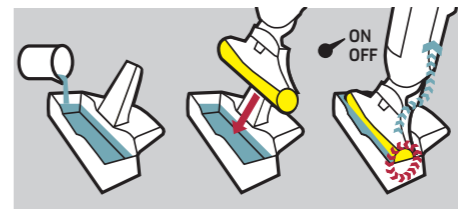

„Вместо да изваждате досадните метли, прахосмукачки и мопове, сега можете да почистите пода съвсем лесно и удобно само с един уред“

2-В-1

В една стъпка мръсотията се изсмуква и се избърсва с почистващите Валяци - без усилие и без предварително почистване с прахосмукачка.

Кратко време за съхнене

Благодарение на минималната остатъчна влажност върху пода, дори паркет изсъхва за по-малко от 2 минути.

Високо маневрена

Благодарение на гъвкавия си шарнир, FC5 почиства без усилие, дори ограничените пространства у дома като ъглите.