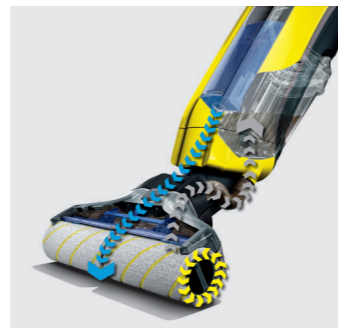

Бързо и лесно изсипване на резервоара за мръсна вода.

1 Въртящите се валащи се овлажняват автоматично с вода от резервоара с чиста вода.

3 Поетата мръсотия се изсмуква от повърхността на валащите директно в контейнера за мръсна вода.

Гъвкавият въртящ се шарнир прави почистващия уред особено маневрен.

2 Въртенето на електрическите валащи напред улеснява избърсването и подобрява резултатите при почистването.

Висококачествените валащи от микрофибър се сменят и почистват бързо и удобно.

2-в-1 - Избърсване и изсмукване в една единствена стъпка

Навлажнените въртящи се валащи поемат както фината, така и засъхналата и влажна мръсотия. Грубата мръсотия и косми, обаче трябва предварително да бъдат почиствени. Същевременно поетата мръсотия се изсмуква от повърхността на валащите директно в контейнера за мръсна вода.

Иновативна функция за самопочистване

Непрекъснатото засмукване на мръсотията от валащите гарантира хигиенно почистване и изключителни резултати.

Подходящ за всякакви твърди подови повърхности.

Благодарение на големия избор на почистващи и поддържащи препарати, както и краткото време необходимо за изсъхване на пода, може да използвате подопочистващия уред на Керхер за всички стандартни подови настилки във Вашия дом - дори за чувствителни повърхности като паркет.