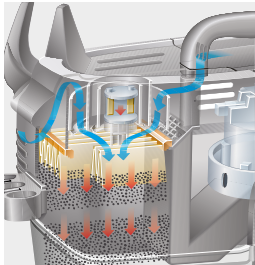

A LEGMAGASABB IGÉNYEKHEZ FEJLESZTVE

Tact, a szabadalmaztatott automata szűrőtisztító rendszer

A szűrő képes a teljesen automatikus öntisztításra, miközben a készülék szívóereje állandóan magas marad. A rendszer nagy előnye az alacsony karbantartási költség és a szűrő hosszú élettartama. Az automata szűrőletisztítás finom por esetében különösen hatékony. A rendszer a szívás megkezdése után 15 másodperccel levegőbefúvással automatikusan megtisztítja a lapos harmonikaszűrőt.