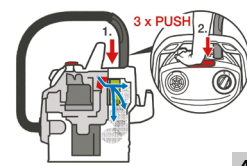

**1 Strømförbrug er ikke lig med styrke.** Tidligere har vi sammenlignet støvsugere ud fra deres strømforbrug, men dette siger kun lidt om, hvor god støvsugeren er. Det eneste, der giver et reelt billede af styrke og effektivitet, er sugeevne målt ved gulvmundstykket. Sugeevne påvirkes af 3 parametre: undertryk, luftgennemstrømning og energitab pga. utætheder.