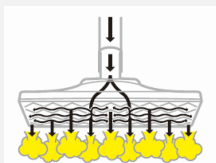

同時発売するカーペット清掃専用アクセサリ「イージーフィックス用カーペットグライダー」は、カーペットにスチームクリーナーをかける際にクロスがヨレたり引っ掛かったりすることを防ぎます。スムーズな清掃が可能となり、なかなか洗えないカーペットをリフレッシュさせることができます。

「イージーフィックス用使い捨てクロス」

EasyFix(イージーフィックス)とは？

2018年10月よりケルヒャーの家庭用スチームクリーナーに導入された新しいフロアノズルです。

- ◆ 面ファスナーを採用した「イージーフィックスフロアノズル」は、ワンタッチでクロスを取り付け可能。クロスにはタグが付いており、取り外す際も手を汚さず簡単に交換できます。

- ◆ さらに内部構造も改良し、フロアノズル全体がムラなく高温状態に保たれるため、一度でしっかり汚れを除去します。

「イージーフィックス フロアノズルセット」(オープン価格)

オプションアクセサリとして単品でも購入いただけます。これまでのケルヒャー家庭用スチームクリーナー全機種に対応します。

「イージーフィックス用使い捨てクロス 15枚入り」製品特長

①いつもきれいなクロスでお掃除

使い捨てなので汚れたクロスを洗う必要がなく、常にきれいなクロスで清掃できます。油汚れや土埃、トイレの床など、クロスの使い回しを避けたい汚れにも気兼ねなく使えます。

②抜群の汚れ落ち

クロスは吸水性とスチームの浸透性が高いポリエステル製不織布で、しっかり汚れを吸着するため高い清掃結果が得られます。

③ワンタッチで簡単交換