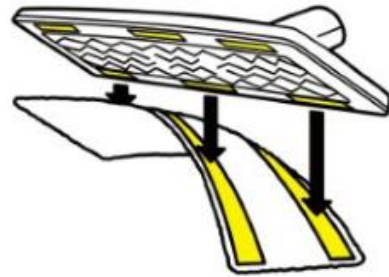

同時発売するカーペット清掃専用アクセサリ「イージーフィックス用カーペットグライダー」は、カーペットにスチームクリーナーをかける際にクロスがヨレたり引っ掛かったりすることを防ぎます。スムーズな清掃が可能となり、なかなか洗えないカーペットをリフレッシュさせることができます。

「イージーフィックス用使い捨てクロス」

EasyFix(イージーフィックス)とは？

2018年10月よりケルヒャーの家庭用スチームクリーナーに導入された新しいフロアノズルです。

- ◆ 面ファスナーを採用した「イージーフィックスフロアノズル」は、ワンタッチでクロスを取り付け可能。クロスにはタグが付いており、取り外す際も手を汚さず簡単に交換できます。

- ◆ さらに内部構造も改良し、フロアノズル全体がムラなく高温状態に保たれるため、一度でしっかり汚れを除去します。

「イージーフィックス フロアノズルセット」(オープン価格)

オプションアクセサリとして単品でも購入いただけます。これまでのケルヒャー家庭用スチームクリーナー全機種に対応します。

「イージーフィックス用使い捨てクロス 15枚入り」製品特長

①いつもきれいなクロスでお掃除

使い捨てなので汚れたクロスを洗う必要がなく、常にきれいなクロスで清掃できます。油汚れや土埃、トイレの床など、クロスの使い回しを避けたい汚れにも気兼ねなく使えます。

②抜群の汚れ落ち

クロスは吸水性とスチームの浸透性が高いポリエステル製不織布で、しっかり汚れを吸着するため高い清掃結果が得られます。

③ワンタッチで簡単交換

面ファスナーのクロスは、屈まずワンタッチでイージーフィックス フロアノズルに取り付けることができ、作業の手間を軽減します。

「イージーフィックス用カーペットグライダー」製品特長

①スムーズなカーペット清掃

クロスがヨレたり、引っ掛かることなくスムーズに清掃でき、なかなか洗えないカーペットをすっきりリフレッシュすることができます。

②スライドさせるだけの簡単取り付け

クロスを付けたイージーフィックス フロアノズルをスライドするだけで楽に取り付けることができ、使いたい時にサッと準備できます。