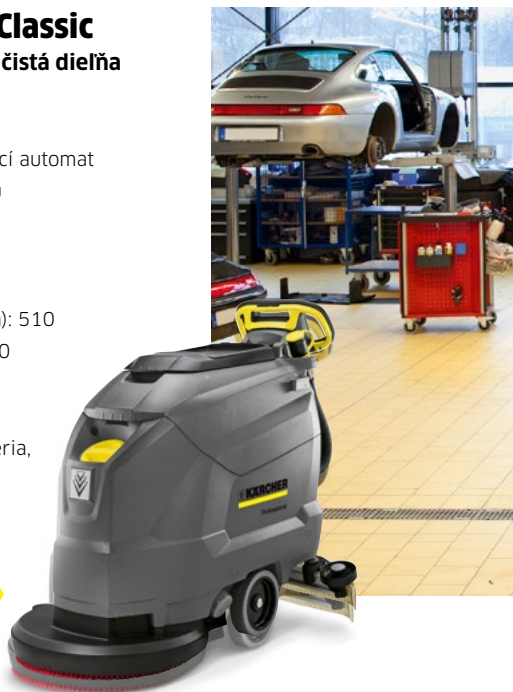

BD 50/50 C Bp Classic

Prostredie predáva - čistá dielňa
aj showroom

(Obj. č.: 9.714-043.0)

- Ručne vedený umývací automat
  s pohonom na batériu
- Kotúčová kefa
- Jednoduchá obsluha

Pohon: batéria

Pracovná šírka kief (mm): 510

Plošný výkon (m²): 2.040

Nádrž na čistú/špinavú vodu (l): 50/50

+ Súčasťou stroja je batéria,
nabíjačka a sacia lišta

€ 3.049,-

€ 3.658,80 s DPH