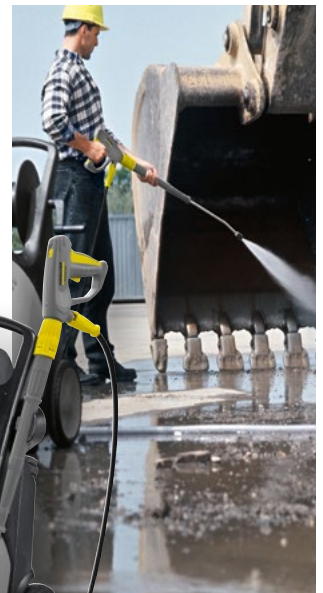

HD 10/25-4 SX Plus

Studenovodný vysokotlakový čistič s navíjacím hadicovým bubnom

(Obj. č.: 1.286-927.0)

- Na každodenné používanie
- Vodou chladený elektromotor
- Veľké kolesá s gumenými pneumatikami na ľahku prepravu

Prietok (l/h): 500-1.000

Tlak (bar/MPa): 30-250 / 3-25

Druh prúdu (Ph/V/Hz): 3/400/50

Príkon (kW): 9,2

Vysokotlaková hadica (m): 20