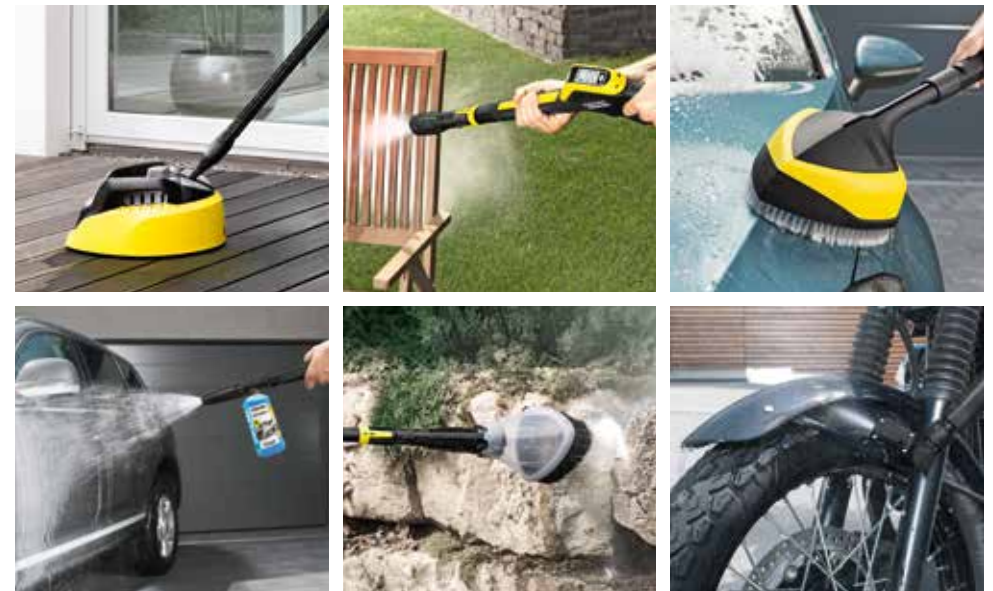

Više dodatne opreme
možete naći ovde:
www.kaercher.rs

WB 120
Rotirajuća četka za pranje

Br. za naručivanje 2.644-060

NOVO

Rotirajuća četka za pranje WB 120 sa izmenljivim nastavkom za čišćenje glatkih površina, kao što su lak, staklo ili plastika. Jednostavna i brza zamena nastavaka zahvaljujući integriranoj poluzi za otpuštanje.