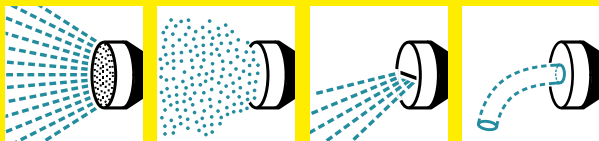

PRSKANJE PO MERI.

Sve je pitanje pravog podešavanja: Tuševi, magloviti mlaz, horizontalan ravan mlaz ili mlaz za uštedu vode – stilski multifunkcionalni pištolj za prskanje Premium sa punim pravom opravdava naziv i isporučuje vodu u optimalnom obliku zahvaljujući 4 uklopive vrste mlaza. Apsolutno se prilagođava prema potrebi i biljkama. Apsolutno bez kapanja zahvaljujući inovativnoj membranskoj tehnologiji. Apsolutno lak za rukovanje zahvaljujući individualnom podešavanju ručke. Premium su uostalom takođe robusni metalni elementi – kvalitet koji se može videti.