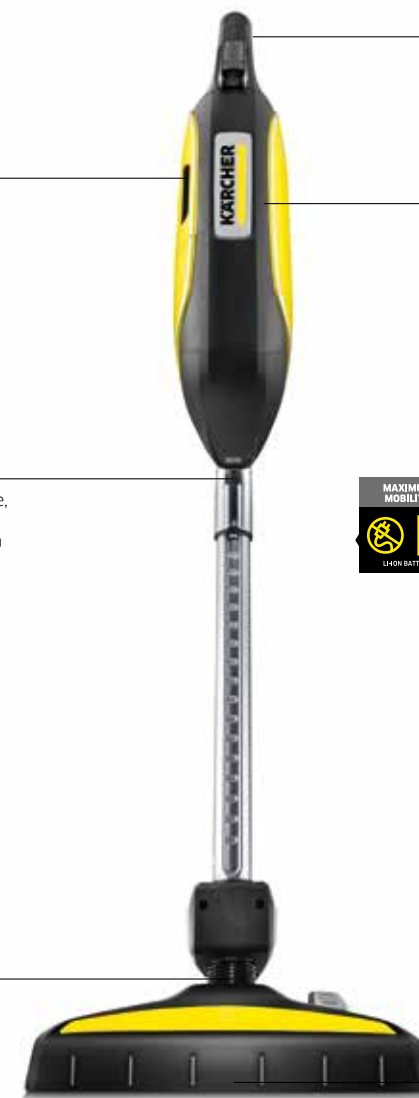

Optimalna sloboda kretanja

zahvaljujući vertikalnoj konstrukciji. Nema napornog razvlačenja i zapinjanja. Idealno i za čišćenje tepiha.

Bežična sloboda sa litijum-jonskom akumulatorskom baterijom

Može da dospe svuda, da pristupi svemu, da se ukloni bilo gde i da dugo izdrži: novi bežični usisivač VC 5 Cordless sa maksimalnom slobodom kretanja.