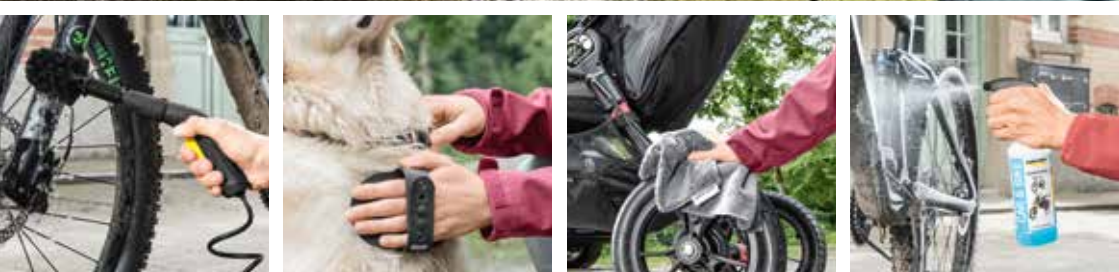

Spiralno crevo (2,80 m)

Za veliki radijus delovanja. Crevo se zajedno sa pištoljem na može komforno smestiti na malom prostoru ispod rezervoara.

Mobile Outdoor Cleaner
Br. za naručivanje 1.680-000

Uredaj za čišćenje je izuzetno kompaktan, jednostavan za transport i odlaganje. Mobilno i nezavisno čišćenje zahvaljujući integrisanoj akumulatorskoj bateriji i odvojjivom rezervoaru za vodu.