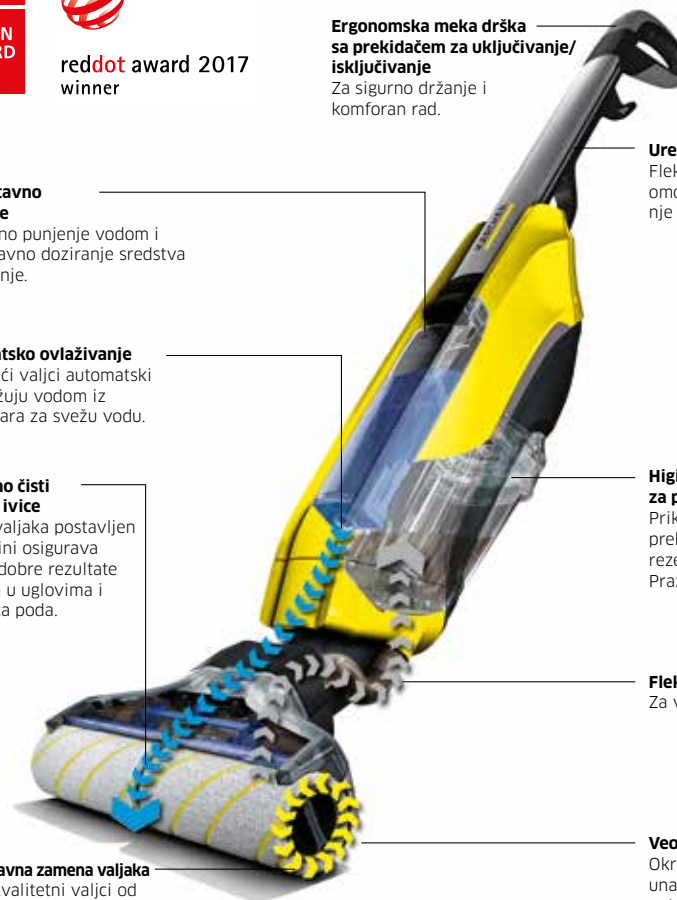

Komforno punjenje vodom i jednostavno doziranje sredstva za čišćenje.

Automatsko ovlaživanje

Rotirajući valjci automatski se ovlažuju vodom iz rezervoara za svežu vodu.

Savršeno čisti uglovi i ivice

Pogon valjaka postavljen na sredini osigurava veoma dobre rezultate čišćenja u uglovima i duž ivica poda.

Jednostavna zamena valjaka

Visokokvalitetni valjci od mikrovlakana se brzo i lako menjaju i čiste.

Ergonomska meka drška sa prekidačem za uključivanje/isključivanje
Za sigurno držanje i komforan rad.

Uredno odlaganje kabla

Fleksibilna kuka za kabl omogućava optimalno odlaganje i brzo uklanjanje kabla.

Higijenski rezervoar za prljavu vodu

Prikupljena prljava mešavina se preko valjaka direktno usisava u rezervoar za prljavu vodu. Prazni se lako i jednostavno.

Fleksibilan okretni zglob

Za visok stepen mobilnosti.

Veoma dobar učinak čišćenja

Okretanje električnog valjka unapred olakšava brisanje i poboljšava učinak čišćenja.

UVEK SVEŽE OBRISANO.

Dobri stari brisač za pod je prebledeo od ljubomore. Jer FC 3 Cordless-u jednostavno ne može da parira. Njegovi rotirajući valjci se neprekidno navlažuju svežom vodom, prljavština se skida i sakuplja u rezervoaru za prljavu vodu. Na taj način se uvek briše čistom vodom, a prljavština se jednostavno ne gura samo napred - nazad. Pri tome se koristi tako malo vode, da se on bez problema može koristiti i kod parketa, a po podu se može hodati već posle 2 minuta. Sa vitkim i elegantnim dizajnom i veoma jednostavnim rukovanjem, FC 3 Cordless dospeva skoro svuda - čak i ispod sofa.