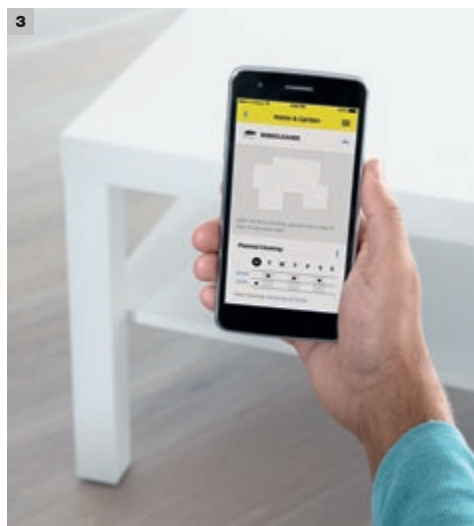

1. **1 Интелигентна лазерна навигационна система с камера**
   За цялостно автономно почистване.
2. **2 Двучеткова система**
   Двучетковата система гарантира перфектно почистване на твърди подове и настилки с къс косъм.
3. **3 Интелигентно управление**
   Чрез практични функции, задействани през мобилно приложение.