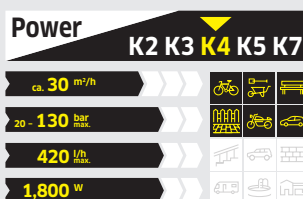

БЕЗ КОМПРОМИСИ

Логично: Колкото повече вода и колкото по-високо налягане, толкова по-голяма е ефективността от почистването. Но не навсякъде, където почиствате, се нуждаете от максимална мощност. Поради тази причина сме въвели различни класове на мощност. Резултатът: за всяка ситуация – правилната водоструйка.