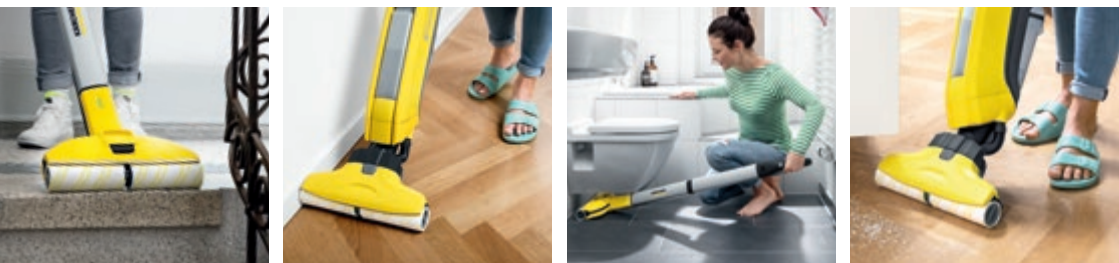

НОВОТО УАУ!-ПОЧИСТВАНЕ!

Моповете са в миналото.

Благодарение на въртящите се микрофибърни валици със самопочистваща се функция, работата с нашия уред за почистване на твърди подоводови настилки е не само удобна и комфортна, но е с 20%* по-ефективна. В допълнение, остатъчната влага по настилките е толкова малко, че след две минути може да ги ползвате отново.

Три пъти ура за свежите мопове!

Прясно избърсан: дали ПВЦ, плочки, ламинат или настилки от камък, запечатан, омаслен или ваксиран паркет - нашите уреди са подходящи за всички твърди подоводови настилки. Внимателно подобрите препарати осигуряват максимална грижа за вашите подове. Уредите за почистване на твърди подоводови настилки са налични в различни варианти: от супер удобните 2 в 1 уреди с функция изсмукване до безкабелните олекотени модели.

» Ще бъдете изумени колко чисти са подовете - и доказателствата са там - в резервоара с мръсна вода. Няма шанс да постигнете такъв резултат с обикновен моп. «

* Уредът за почистване на твърди подоводови повърхности Керхер постига до 20% по-добри резултати, в сравнение с обикновения моп в тестова категорията "избърсване". Отнася се до осреднените резултати от теста за ефективност на почистване, събиране на мръсотия и почистване до ръба.

Може да съберете повече информация тук: www.karcher.bg