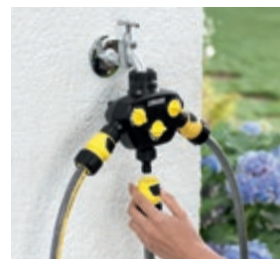

ПО-ДОБРО НАПОЯВАНЕ

Автоматично напояване

Първо работата, после удоволствието? Не е задължително. С решенията за автоматично напояване на Керхер можете да се наслаждавате на своята градина, без да е необходимо да правите много за това. Перфектно приложима тук и сега – където свободното време става все по-скъпоценно.

Ръчно напояване

Пуснете водата – и се отпуснете! За мнозина именно градинската работа е висша форма на разтоварване. Нашите усъвършенствани продукти за напояване ще се погрижат всичко наоколо да е зелено и да цъфти. А работата в градината в действителност да не се усеща като такава.

» С чиста съвест мога да препоръчам продуктите за напояване на Керхер на всички останали. «

Автоматично? Ръчно? Тук ще намерите всички решения, свързани с напояването: www.karcher.bg