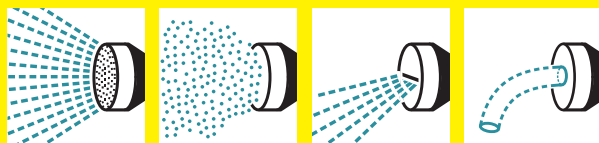

НАСТРОЕНИЕ С КОНТРОЛИРАНА ВОДНА СТРУЯ

Всичко е въпрос на правилна настройка: душ струята, водната мъгла, хоризонталната плоска струя или аерирана струя – стилният многофункционален пръскащ пистолет Premium няма да ви разочарова и с 4-те превключващи се вида струя, осигурявайки вода в оптимална форма. И то в съответствие с нуждите от количеството вода и от вида на растенията за напояване. Без прокапване благодарение на мембранната технология и удобно благодарение на индивидуалното регулиране на дръжката. Нещо, което не остава незабелязано, са и стабилните метални елементи в пистолета, които също са Premium качество.

ПРЕДИМСТВА, КОИТО СЪЗДАВАТ РАЗЛИКАТА:

- Превключване на вида струя и изключване без досадно прокапване. (Във вътрешността на пистолета са вградени 2 отделни мембрани.)
- Въртящата се дръжка гарантира удобна и приятна работа за потребителя.
- 4 различни вида струи: за всяка конкретна нужда – най-подходящото решение за напояване.