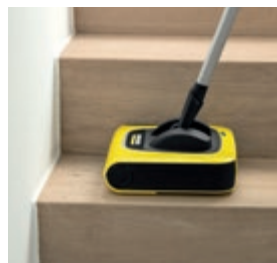

БЛИЦ ПОЧИСТВАНЕ С АКУМУЛАТОРНА МЕТЛА

За междинно почистване

Трябва ли да включвате прахосмукачката само заради няколко трохи? Докато я извадите от мястото ѝ за съхранение, намерите контакт, включите кабела, за да работите две секунди с нея, и хайде, тези действия в обратен ред. Всичко това е излишно с акумулаторната метла на Керхер. Супер удобна за употреба. Винаги в готовност за работа. Лесна и удобна за съхранение. Като всяка метла, но много по-практична. Тя не разпръсква, а събира всичко: трохи, косми и др. Контейнерът се изсипва само с едно движение на ръката. Без навеждане. Без контакт с мръсотията.

Подръка по всяко време

Литиево-йонната батерия на практичната акумулаторна метла дава възможност за работа до 30 минути и е перфектно разработена за многократни спонтанни почиствания. Адаптивната почистваща система Керхер превръща акумулаторната метла в сигурен противник на видимата мръсотия. Подвижните почистващи четки събират надеждно трохи, прах и др. както от твърдите подови настилки, така и от килими.