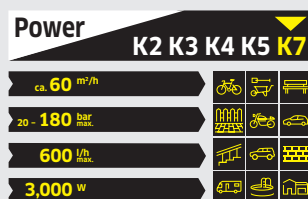

БЕЗ КОМПРОМИСИ

Логично: Колкото повече вода и колкото по-високо налягане, толкова по-голяма е ефективността от почистването. Но не навсякъде, където почиствате, се нуждаете от максимална мощност. Поради тази причина сме въвели различни класове на мощност. Резултатът: за всяка ситуация – правилната водоструйка.