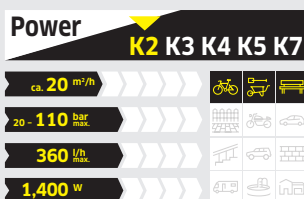

» Невероятно, моята тераса пак изглежда като нова! ◀

Продължаваме
с високото налягане тук:
www.karcher.bg

БЕЗ КОМПРОМИСИ

Логично: Колкото повече вода и колкото по-високо налягане, толкова по-голяма е ефективността от почистването. Но не навсякъде, където почиствате, се нуждаете от максимална мощност. Поради тази причина сме въвели различни класове на мощност. Резултатът: за всяка ситуация – правилната водоструйка.