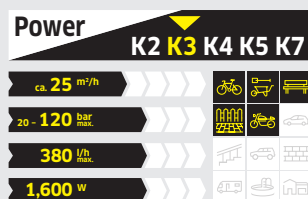

БЕЗ КОМПРОМИСИ

Логично: Колкото повече вода и колкото по-високо налягане, толкова по-голяма е ефективността от почистването. Но не навсякъде, където почиствате, се нуждаете от максимална мощност. Поради тази причина сме въвели различни класове на мощност. Резултатът: за всяка ситуация – правилната водоструйка.