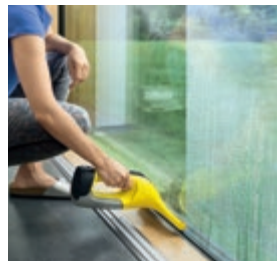

КРИСТАЛНО ЯСНО!

Супер лесно

И в същото време супер чисто. Удобните за употреба комплекти за почистване на прозорци с акумулаторни батерии от Керхер направиха революция при почистването на стъкла и ви осигуряват блестящи прозорци всеки път. Принципът е много лесен: предварително почистване – в зависимост от комплекта, с пулверизатор с микрофибърна кърпа или акумулаторна вибробричка – разтваряме добре мръсотията.

Супер бързо

И ето че в действие влиза акумулаторният уред за почистване на прозорци, който бързо и с лекота изсмуква мръсната вода без остатък. До последната капка. До ръба на стъклото. Без да оставя следи или да капе. Революционна технология, която между другото може отлично да се прилага и при фаянсови плочки и всякакви други гладки повърхности в домакинството. Без остатъчни досадни ивици и без нужда от допълнително забърсване.

» Гениален уред! Така почистването на прозорци се превръща в удоволствие. Дори и стените в банята стават невероятно чисти. Изключително лесно и бързо – така обичам аз! ◀

Още чисти и ясни детайли за нашите акумулаторни уреди за почистване на прозорци ще намерите тук: www.karcher.bg