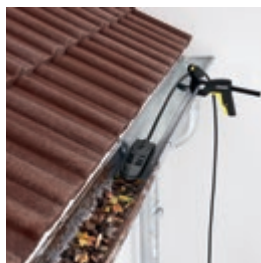

ПЪЛЕН ПАКЕТ

Настъпват лоши времена за мръсотията! За всяка отделна почистваща ситуация Керхер разполага с перфектно съответстващ аксесоар. И постоянно открива нови възможности за още повече чистота и запазване на почистваните повърхности.