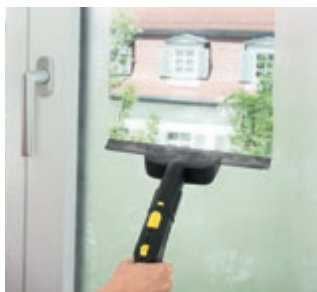

ИДЕАЛНАТА СЕЛЕКЦИЯ АКСЕСОАРИ

За нашите парочистачки предлагаме също и богата гама от аксесоари. Така приставките за почистване с пара могат да се използват според конкретната ситуация. И то значително по-ефективно.

Тук може да намерите още
от мечтаните аксесоари:
www.karcher.bg.