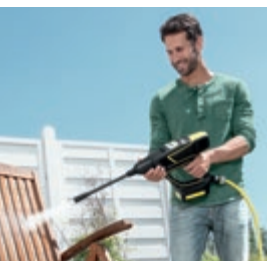

БЕЗКАБЕЛНА СВОБОДА. БЕЗГРАНИЧНА ЧИСТОТА

На открито или в работилницата липсва нужният електрически контакт? Няма никакъв проблем за новите, задвижвани от акумулаторни батерии почистващи уреди със сменяеми батерии. Благодарение на различни видове батерии се намира подходящият уред за всяка конкретна ситуация.