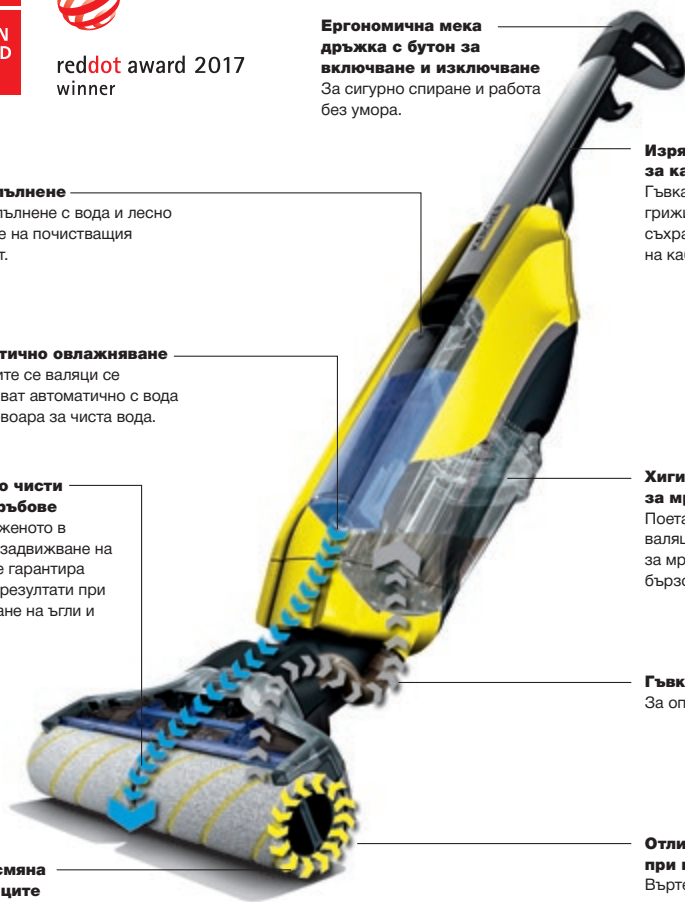

Въртящите се валащи се овлажняват автоматично с вода от резервоара за чиста вода.

Идеално чисти ъгли и ръбове

Разположеното в средата задвижване на валащите гарантира отлични резултати при почистване на ъгли и ръбове.

Гъвкав въртящ се шарнир
За оптимална маневреност.

Отлична ефективност при почистване

Въртенето напред на електрическите валащи улеснява почистването и подобрява ефективността при почистване.

ВИНАГИ СВЕЖО ИЗМИТО

Добрият стар mop направо пребледнява от завист. Защото FC 3 Cordless го превъзхожда убедително. Неговите въртящи се валяци постоянно се навлажняват с чиста вода, докато мръсотията се отделя и събира в контейнер за мръсна вода. По този начин миете постоянно с чиста вода, вместо само да разпръсквате мръсотията тук-там. При това количеството употребена чиста вода е толкова малко, че може безпроблемно да се използва и на паркет, а само след 2 минути може да стъпвате отново по пода. Благодарение на изчистения и строен дизайн с него се работи изключително лесно. Освен това FC 3 Cordless достига почти навсякъде – дори под дивани.