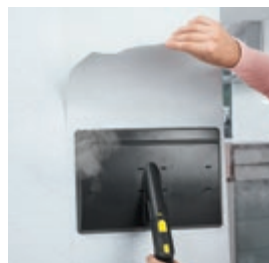

УНИВЕРСАЛНИЯТ УРЕД

Съвсем естествено и супер ефективно: в домакинството парата е наистина универсално чудо. Независимо дали я използвате за почистване, гладене или при сваляне на тапети.