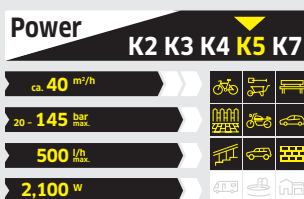

БЕЗ КОМПРОМИСИ

Логично: Колкото повече вода и колкото по-високо налягане, толкова по-голяма е ефективността от почистването. Но не навсякъде, където почиствате, се нуждаете от максимална мощност. Поради тази причина сме въвели различни класове на мощност. Резултатът: за всяка ситуация – правилната водоструйка.