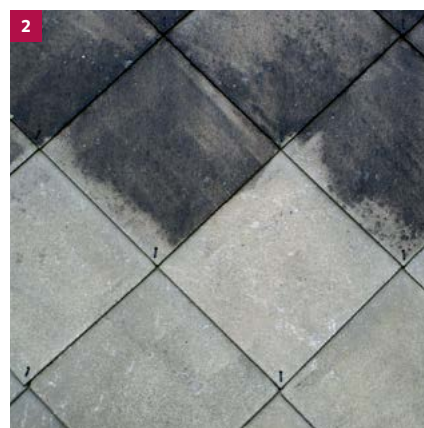

- 1** Graffiti und Farbschichten können damit mühelos von Wänden und Fassaden entfernt werden.
- 2** Verunreinigte Böden und andere Oberflächen werden optimal mit dem EcoTherm gereinigt.
- 3** Der EcoTherm arbeitet mit Heißwasser schnell, gründlich und wirtschaftlich.