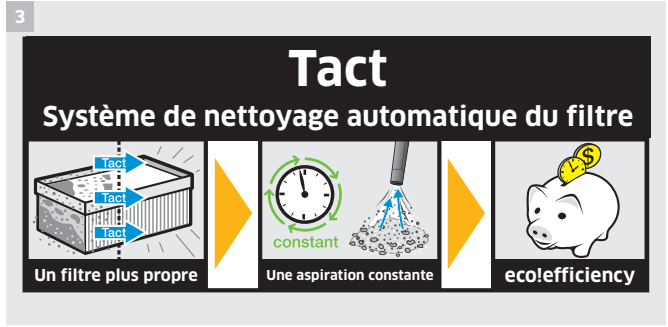

3 Praticité

Pour garantir un nettoyage rapide, confortable et efficace, les machines Kärcher sont dotées de fonctions pratiques. Ainsi, ces machines ne réclament quasiment aucune maintenance. Avec le système Tact, par exemple, les aspirateurs peuvent travailler sans interruption et être raccordés directement aux outils électriques.

4 Sécurité

Systèmes antistatiques, arrêt automatique lorsque la cuve de l'aspirateur est pleine, surveillance des gaz de combustion intégrée ou diverses classes de filtration de poussières. Kärcher vous garantit des machines présentant une sécurité optimale. De quoi répondre à toutes les exigences du bâtiment.