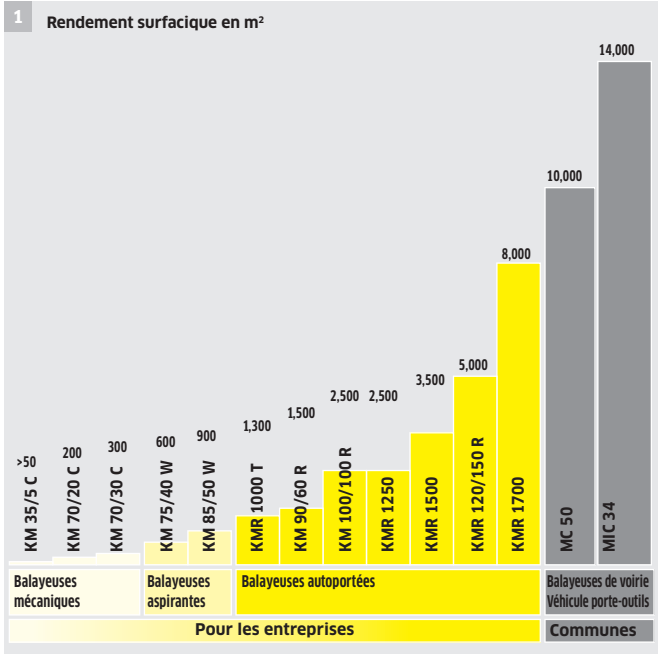

Petites surfaces

Sur les petites surfaces, plus rapides et économiques qu'un balai. Balayez tous les types d'impuretés, même dans les endroits les plus exigus.

Grand confort

Idéales pour les surfaces moyennes. Ces balayeuses aspirantes vous permettent d'économiser temps et efforts. Vous pouvez balayer toutes les surfaces de manière simple et efficace.

Une puissance incomparable

Entièrement hydrauliques, puissantes, robustes et faciles à utiliser. Les machines autoportées et balayeuses de voirie prennent en charge même les tâches les plus exigeantes.