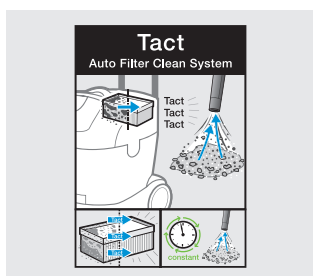

1 Fonctionnement sans poussière

Lors des travaux de ponçage, fraisage ou perçage, les machines Kärcher garantissent une aspiration optimale. Votre outil peut être raccordé directement à l'aspirateur et fonctionne même avec le dispositif marche/arrêt automatique. Le système antistatique de série garantit une sécurité optimale.

3 Aspiration des liquides

Le système de filtration Ap Clean ou Tact permet de passer de l'aspiration de l'eau à la poussière et inversement sans changer de filtre et sans interruption. Autre avantage : un accès pratique au filtre principal permet de bénéficier d'une maintenance rapide et facile.