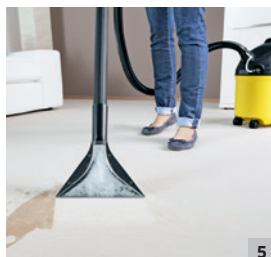

RIKTIGA MULTIMASKINER.

1 Grovdammsugare för vått och torrt

Smuts kommer i alla former och storlekar. Då är det praktiskt att det finns maskiner för alla typer av smuts. Precis som de robusta grovdammsugarna från Kärcher. De säkerställer kompromisslös renlighet i och runt huset. Inga om eller men.

2 Batteridrivna grovdammsugare

Våra batteridrivna grovdammsugare för vått och torrt är det perfekta valet när eluttag inte finns inom räckhåll. Lika funktionella och mångsidiga som våra andra grovdammsugare.

3 Ask- och torrdammsugare

Oavsett om det är aska från sommarens grillfest eller aska från eldstaden under vintern: Kärchers ask- och torrdammsugare tar bort alla askrester. Pålitligt. Snabbt. Noggrant. Säkert. Idealiskt.

4 Matt och -textilvårdsmaskiner

För allergiker, husdjursägare och andra som vill ha det rent och snyggt: Kärchers matt- och textilvårdsmaskiner rengör textila ytor ända in i fibrerna.

Mer detaljer om våra multi-maskiner finns här:
www.karcher.se