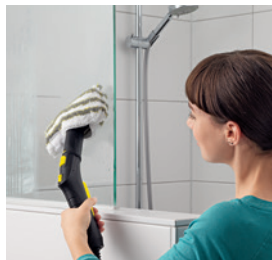

Uppfyll drömmen om fler eftertraktade tillbehör på:
www.karcher.se

FRÄSCHA UPP.

Oavsett om det är kakel, diskbänk, speglar eller kranar: varje område i badrum och kök behöver särskild rengöring och vård. Med rätt tillbehör blir ångtvätten fräschhetens mästare.