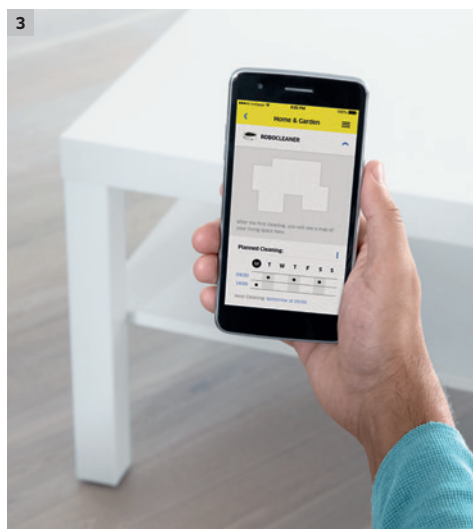

1. **1** **Intelligent navigationssystem med kamera/laser** för noggrann, självstyrande rengöring.
2. **2** **System med två borstar** och sidaborstar säkerställer grundlig upptagning av smuts och noggrann rengöring av hörn och kanter.
3. **3** **Smart kontroll** via hemnätverket med en användarvänlig app på smarttelefon eller surfplatta