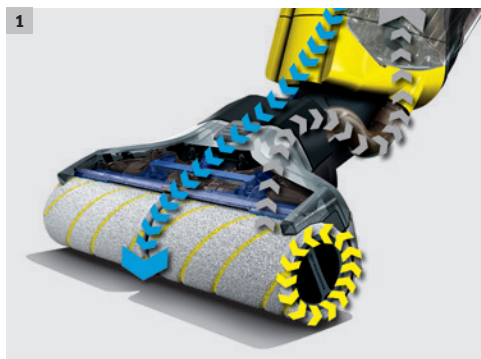

1. **1 Innovativ självrengörande funktion**
   Mikrofibervalsarna återfuktas konstant med rent vatten medan smutsblandningen plockas upp och transporteras till smutsvattentanken.
2. **2 Skrubbandet är ett minne blott**
   Valsarnas rotation, 500 varv/minut, ersätter manuellt skrubbande.
3. **3 Passar alla hårda golv**
   Tack vare liten mängd kvarvarande fukt passar golvtvätten till alla typer av hårda golv, inklusive parkett.
4. **4 Ingen kontakt med smuts**
   Mikrofibervalsarna byts enkelt utan kontakt med smutsen. Tvättbara i maskin upp till 60°C.