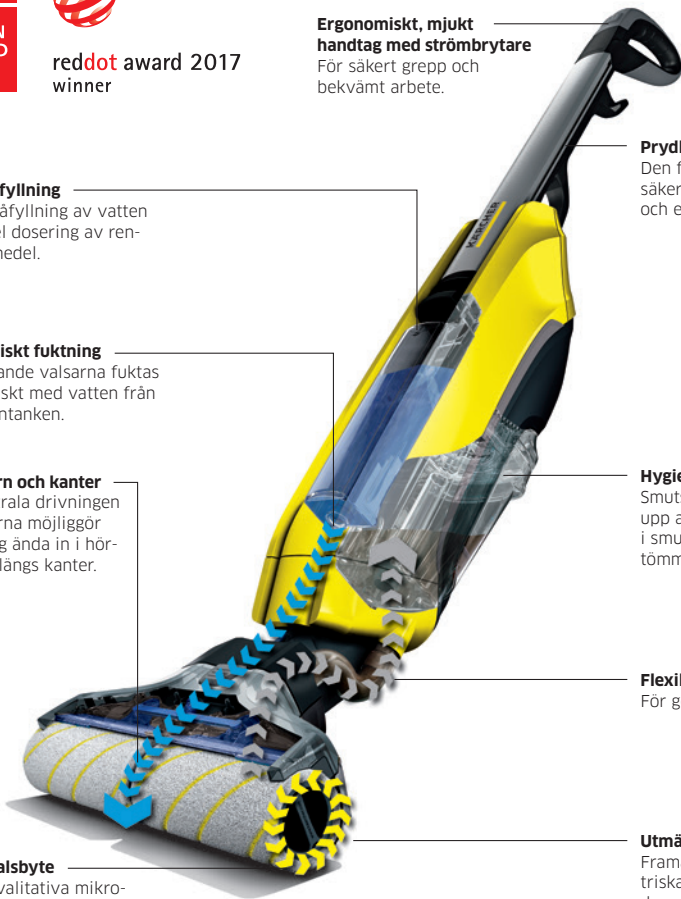

"Finns nu även som en batteridrivna version" – på www.karcher.se finns mer information

FC 5

Ytkapacitet per tank: ca 60 m²

Motoreffekt: 460 W

Renvattentank: 400 ml

Vikt: 4,6 kg

Art.nr: 1.055-400.0

reddot award 2017
winner

FÖRBÄTTRAT
UTFÖRANDE

Enkel påfyllning

Smidig påfyllning av vatten och enkel dosering av rengöringsmedel.

Automatiskt fuktning

De roterande valsarna fuktas automatiskt med vatten från renavattentanken.

Rena hörn och kanter

Den centrala drivningen av valsarna möjliggör rengöring ända in i hörnen och längs kanter.

Enkelt valsbyte

De högkvalitativa mikrofibervalsarna kan bytas ut och rengöras snabbt och enkelt.

Ergonomiskt, mjukt handtag med strömbrytare

För säkert grepp och bekvämt arbete.

Prydlig kabelförvaring

Den flexibla kabelkroken säkerställer optimal förvaring och enkel åtkomst av kabeln.

Hygienisk smutsvattentank

Smutsblandningen som plockas upp av valsarna sugas direkt in i smutsvattentanken. Den kan tömmas snabbt och enkelt.

Flexibel led

För god manövreringsförmåga.

Utmärkt rengöringsprestanda

Framätrotationen på de elektriska valsarna underlättar dammtorkning och förbättrar rengöringsprestandan.