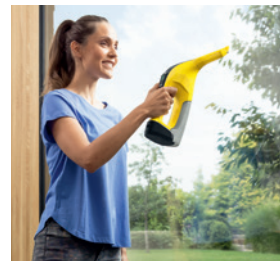

ALLTING PÅ RÄTT PLATS!

Säg hej till vardagslivet!

Smulor under bordet. Tassavtryck på parketten. Dammtussar bakom dörren. Chokladkladd på soffan. Halva sandlådan på din ryamatta. Fingerfärg på fönsterrutan. Och bilen, källaren och garaget måste alla dammsugas igen. Det finns alltid något att göra. Och det finns alltid en optimal rengöringslösning.

Säg adjö till smuts!

Mindre smuts innebär en högre livskvalitet. Fläckborttagning, en snabb avtorkning, omfattande dammsugning och fönsterputsning har aldrig varit enklare. Effektiv rengöring av våt och torr smuts – våra inomhusmaskiner förenklar ditt vardagsliv och gör det avsevärt mycket renare.

› Dagens små glädjemen kan ofta lämna stora spår efter sig. ◀