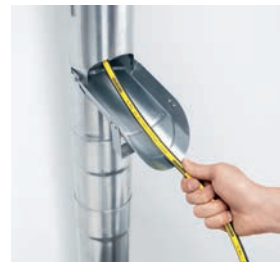

HELA PAKETET.

Smutsen ligger illa till! Kärcher har perfekt anpassade tillbehör för varje rengöringsuppgift. Och kommer alltid på nya idéer för ytterligare underhåll och värdehöjning.