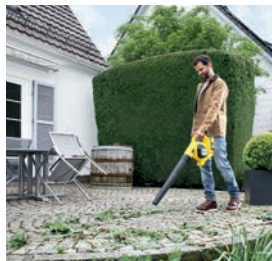

BLÅS UPP TILL STORM.

Fart och fläkt i trädgården.

Avlägsnar löv, klippt gräs eller häck och annan löst skräp runt huset, även i de mest avlägsna hörnen dit inga sladdar når. De nya kraftfulla lövblåsarna ger maximal rörelsefrihet när som helst under året tack vare de kraftfulla utbytbara och laddbara litiumjonbatterierna. Såklart kan du även använda batterierna i andra apparater med Kärchers batteriplattformar.

Ligger bekvämt i handen.

Rörelsefrihet är inte till mycket hjälp om du måste släpa runt på en tung maskin. Detta är anledningen till att tyngdpunkten i våra lövblåsare är så välbalanserad att apparaten ligger bekvämt i handen. Ta dessutom med det ergonomiska handtag i beräkningen så kan du arbeta bekväm även under längre perioder.

» Den perfekta apparaten för det jag behöver. Sladdlös, kraftfulla och lätt. ◀

Hitta mer information
om lövblåsare på:
www.karcher.se