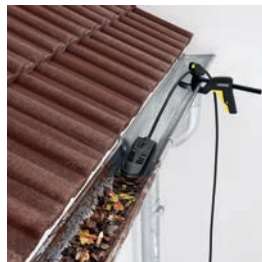

HELA PAKETET.

Smutsen ligger illa till! Kärcher har perfekt anpassade tillbehör för varje rengöringsuppgift. Och kommer alltid på nya idéer för ytterligare underhåll och värdehöjning.