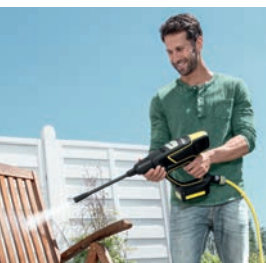

SLADDLÖS FRIHET. RENHET UTAN GRÄNSER.

Finns det ingen eluttag utomhus eller i garaget? Inget problem för de nya batteri-drivna rengörarna med utbytbart batteri. Tack vare olika batteriplattformar finns det en passande apparat för varje utmaning.