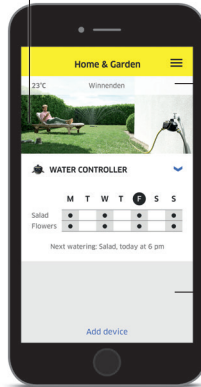

Bevattningsstyrning Duo Smart Set

Trådlös räckvidd för gateway: max. 100 m
Vattenutgångar: 2
Tryck: max. 10 bar
Anslutningsgångar: G1" och G3/4"
Art.nr: 2.645-309.0

NYHET

Stor räckvidd

Alla dina apparater är trådlöst sammankopplade. Räckvidden till gateway är upp till 100 m.

Vattenbesparande

Systemet kontrollerar om bevattning behövs utifrån befintliga väderdata. Och den hoppar gärna över en dag efter att det har regnat.

Enkel programmering

Programmering av obegränsade bevattningstider för varje vattenutlopp, införa pauser, få frostvarningar - alla dessa funktioner kan justeras tydligt och enkelt med vår app.

Full åtkomst. Alltid.

Vare sig du är på kontoret eller på semester är din trädgård och bevattningssystemet bara ett klick bort med vår app.

Flexibel användning

Vattning mellan de programmerade bevattningstiderna är också möjligt när som helst.