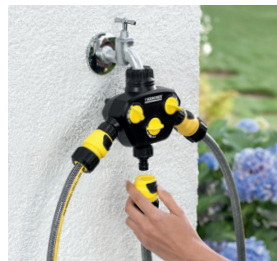

FÖRBÄTTRAD BEVATTNING.

Automatisk bevattning.

Nytta före nöje? Det behöver inte vara så. Automatiska bevattningslösningar från Kärcher låter dig njuta av din trädgård utan att behöva jobba för hårt. Passar perfekt i de tider vi har nu, eftersom fritid blir allt mer värdefullt.

Manuell bevattning.

Vrid bara på vattnet och slappna av! Många anser att trädgårdsarbete är den bästa formen av avslappning. Våra sofistikerade bevattningsprodukter säkerställer att hela din trädgård är grön och blomstrande, så att trädgårdsarbete inte alls kommer att kännas som arbete.

» Jag rekommenderar utan tvekan
Kärchers bevattningsprodukter. «

Automatisk? Manuell?
Du hittar alla våra
bevattningslösningar här:
www.karcher.se