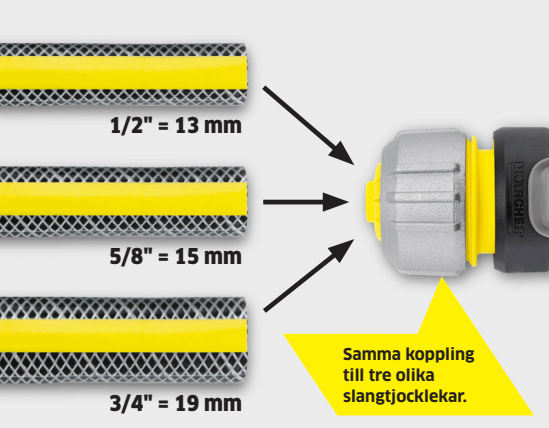

Se vårt kompletta bevattningssortiment på www.karcher.se

Anpassbar slangkoppling Premium med Aqua Stop

- En och samma koppling passar alla vanliga dimensioner av trädgårdsslangar, så som 1/2", 5/8" och 3/4".
- Hållbart slangfäste i aluminium.
- Pålitlig fränkoppling utan stänk tack vare Aqua Stop-funktion.
- Infällda grepp för enkel användning.

Krananslutning G1" med G3/4" reduceringsnippel

- Perfekt för Kärchers trädgårdspumpar.
- Mycket hållbar anslutning.
- Reduceringsnippel för anslutning till två olika gängstorlekar.

Slangkoppling i mässing, 1/2" och 5/8" med Aqua Stop

- Slangkoppling av hög kvalitet för krävande trädgårdsbruk.
- Mycket hållbar tack vare mässingskonstruktion av hög kvalitet.
- Mjuk plastring gör kopplingen bekväm att hantera.
- Pålitlig fränkoppling utan stänk tack vare Aqua Stop-funktion.
- Kompatibel med slangar på 1/2 tum och 5/8 tum.