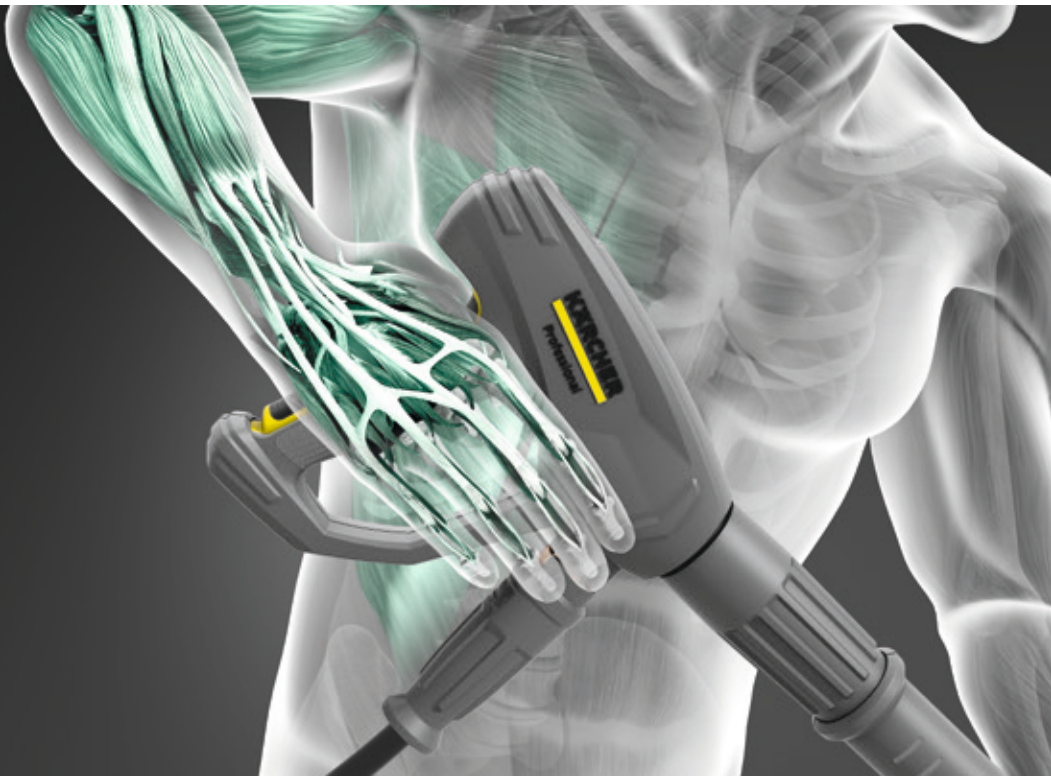

## **TAKE IT EASY. NULL HALTEKRAFT. KEINE ERMÜDUNG.**

Unsere patentierte EASY!Force-Hochdruckpistole entlastet Sie und Ihre Gelenke und Muskulatur spürbar.

# NULL. NICHTS. GANZ OHNE. UND DAMIT AM BESTEN.

Mit unserer EASY!Force-Hochdruckpistole haben wir eine neue Dimension der Ergonomie in der Hochdruckreinigung definiert. Nichts weniger als das und ohne Übertreibung. Das bestätigen sowohl das Patent als auch unabhängige Untersuchungen.

Ergonomie ist keine Spielerei oder für Zartbesaitete. Ergonomie ist ein grundlegender Schutz von Menschen und ihrer Gesundheit. Die Arbeitsschutzgesetze verlangen konsequent den Schutz von Anwendern bei körperlich anstrengenden Tätigkeiten wie dem Hochdruckreinigen. Zukünftig müssen Unternehmen die Arbeitsbelastung individuell ausweisen und Arbeitnehmern entsprechende Ausgleiche anbieten, sei es in Form von Geld, Pausen oder früherem Ruhestand. Hier sichern Sie sich mit unserer EASY!Force-HD-Pistole viele Vorteile gegenüber herkömmlichen HD-Pistolen.

Ihre EASY!Force-HD-Pistole führen Sie mit null Haltekraft. Das schont Gelenke, Muskeln und den gesamten Körper. Es reduziert die Verletzungsgefahr durch Ermüdung. Und es beugt Arthrose vor. Aber EASY!Force macht sich nicht nur für die Gesundheit bezahlt, auch die Arbeitsergebnisse verbessern sich und außerplanmäßige Pausen entfallen. So machen Sie mit EASY!Force und null Haltekraft in allen Bereichen schnell ein deutliches Plus.