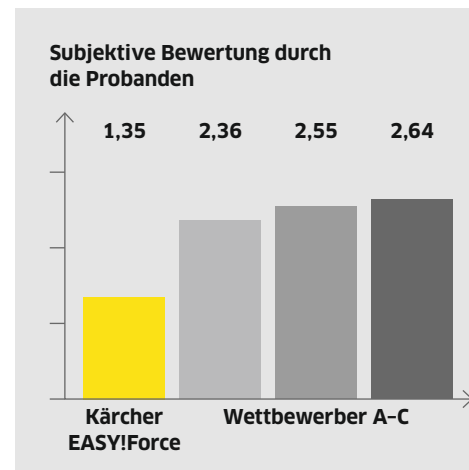

PROFIS SAGEN: ALLES EASY.

Unsere EASY!Force-HD-Pistole hat im Vergleichstest gezeigt: kein Vergleich! Im Test mit 5 herkömmlichen Hochdruckpistolen hat die EASY!Force alle Anwender überzeugt, Männer wie Frauen.

Getestet wurde die EASY!Force in echten Arbeitseinsätzen mit höchster Arbeitsleistung unter standardisierten Bedingungen. Durchgeführt wurde die Studie gemeinsam von der Universität Kassel, dem VDE Prüf- und Zertifizierungsinstitut und dem DLG-Testzentrum Technik und Betriebsmittel. In diesen realistischen Tests erfolgten Kraftmessungen durch Sensoren und die Messung von Bewegungen sowie Augenbewegungen durch modernste „cEYEberman“-Tech-

nologie. Daraus erstellten die Arbeitsexperten Diagramme der Bewegungen von Fingern, Armen, Augen und Körper, insbesondere des Rückens. Eine standardisierte Befragung der Testpersonen brachte wichtige subjektive Einschätzungen zu den objektiven Messwerten.

Die Auswertung der Messergebnisse sowie der Befragungen kommt zu einem eindeutigen Ergebnis:

Unsere EASY!Force-Hochdruckpistole entlastet den Anwender durch vorbildliche Ergonomie und ermöglicht ihm ein ermüdungsfreies und effektiveres Arbeiten. Alle Testpersonen beschrieben unabhängig voneinander das viel bessere Handling der EASY!Force.

Warum dies so ist, konnte die Studie ebenfalls erklären. Die Ergonomie hat starken Einfluss auf die Arbeitshaltung des Anwenders. Die Messergebnisse zeigten eine weitestgehende Entlastung der Finger und infolgedessen von Handgelenk, Ellenbogen und Rücken. Der Rücken wird insbesondere durch stark verminderte Drehbewegungen