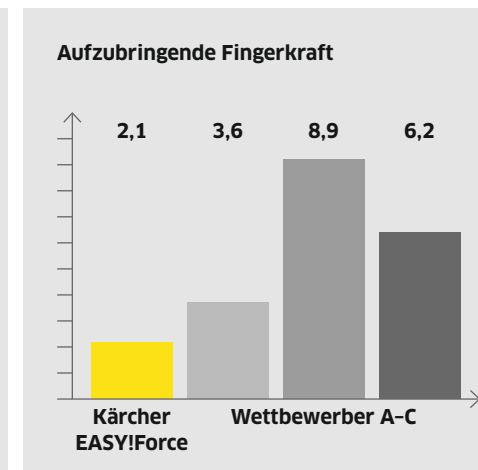

PROFIS SAGEN: ALLES EASY.

Unsere EASY!Force-HD-Pistole hat im Vergleichstest gezeigt: kein Vergleich! Im Test mit 5 herkömmlichen Hochdruckpistolen hat die EASY!Force alle Anwender überzeugt, Männer wie Frauen.

Getestet wurde die EASY!Force in echten Arbeitseinsätzen mit höchster Arbeitsleistung unter standardisierten Bedingungen. Durchgeführt wurde die Studie gemeinsam von der Universität Kassel, dem VDE Prüf- und Zertifizierungsinstitut und dem DLG-Testzentrum Technik und Betriebsmittel. In diesen realistischen Tests erfolgten Kraftmessungen durch Sensoren und die Messung von Bewegungen sowie Augenbewegungen durch modernste „cEYEberman“-Tech-

nologie. Daraus erstellten die Arbeitsexperten Diagramme der Bewegungen von Fingern, Armen, Augen und Körper, insbesondere des Rückens. Eine standardisierte Befragung der Testpersonen brachte wichtige subjektive Einschätzungen zu den objektiven Messwerten.

Die Auswertung der Messergebnisse sowie der Befragungen kommt zu einem eindeutigen Ergebnis:

Unsere EASY!Force-Hochdruckpistole entlastet den Anwender durch vorbildliche Ergonomie und ermöglicht ihm ein ermüdungsfreies und effektiveres Arbeiten. Alle Testpersonen beschrieben unabhängig voneinander das viel bessere Handling der EASY!Force.

Warum dies so ist, konnte die Studie ebenfalls erklären. Die Ergonomie hat starken Einfluss auf die Arbeitshaltung des Anwenders. Die Messergebnisse zeigten eine weitestgehende Entlastung der Finger und infolgedessen von Handgelenk, Ellenbogen und Rücken. Der Rücken wird insbesondere durch stark verminderte Drehbewegungen