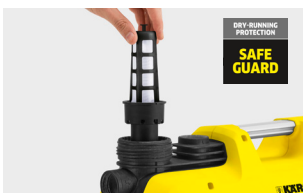

Sûres, pour longtemps

Les pompes BP Home & Garden sont équipées en standard d'un préfiltre, d'un clapet anti-retour et d'une protection contre la marche à sec.