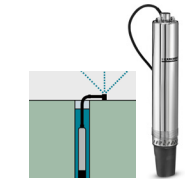

CARACTÉRISTIQUES TECHNIQUES	SP 2 FLAT	SP 6 FLAT Inox	SP 1 DIRT	SP 3 DIRT	SP 5 DUAL | SP 5 DIRT	BOX SP 5 DIRT + 10m tuyau	SP 7 DIRT	SP 7 DIRT Inox	BP 2 CISTERN	BP 4 DEEP WELL	BP 6 DEEP WELL	BP 1 BARREL
Débit de refolement l/h	6000	14000	5500	7000	9500	9500	15500	15500	5700	4600	5000	3800
Puissance du moteur max. (W)	250	550	250	350	500	500	750	750	800	700	1000	400
Taille max. des particules (mm)	5	5	20	20	20	20	30	30	1,5	0,9	0,9	1
Hauteur de refolement/pression max. (m/bar)	5 / 0,5	9 / 0,9	4,5 / 0,45	6 / 0,6	7 / 0,7	7 / 0,7	8 / 0,8	8 / 0,8	32 / 3,2	43 / 4,3	55 / 5,5	11 / 1,1
Diamètre du raccord	G1	G1 1/2	G1	G1	G1	G1	G1 1/2	G1 1/2	G1	G1	G1	-
Type de flotteur	mécanique	level sensor	mécanique	mécanique	ajustable en direction verticale	ajustable en direction verticale	ajustable en direction verticale	level sensor	mécanique	-	-	mécanique
Quick connect / joint de refolement en céramique	■ / ■	■ / ■	■ / ■	■ / ■	■ / ■	■ / ■	■ / ■	■ / ■	-	-	-	-
Profondeur d'immersion max. (m)	7	7	7	7	7	7	7	7	7	12	27	7
Raccords filetés	1 1/4"	1", 1 1/4", 1 1/2"	1 1/4"	1 1/4"	1 1/4"	y compris 1 1/4"	1", 1 1/4", 1 1/2"	1", 1 1/4", 1 1/2"	y compris 1", 3/4"	y compris 1", 3/4"	y compris 1", 3/4"	raccord click universel
Référence	1.645-501.0	1.645-505.0	1.645-500.0	1.645-502.0	1.645-580.0 | 1.645-503.0	1.645-507.0	1.645-504.0	1.645-506.0	1.645-420.0	1.645-421.0	1.645-422.0	1.645-460.0
Prix conseillé	€ 69,95	€ 189,95	€ 64,95	€ 79,95	€ 149,95 | € 129,95	€ 149,95	€ 179,95	€ 199,95	€ 249,95	€ 299,95	€ 379,95	€ 99,95

Prix en euros, TVA, hors taxe de recyclage et de bebat. Sous réserve d'erreurs typographiques; ■ = Livrés avec l'appareil.