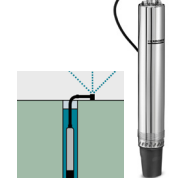

CARACTÉRISTIQUES TECHNIQUES	SP 2 FLAT	SP 6 FLAT Inox	SP 1 DIRT	SP 3 DIRT	SP 5 DUAL | SP 5 DIRT	BOX SP 5 DIRT + 10m tuyau	SP 7 DIRT	SP 7 DIRT Inox	BP 2 CISTERN	BP 4 DEEP WELL	BP 6 DEEP WELL	BP 1 BARREL
Débit de refolement l/h	6000	14000	5500	7000	9500	9500	15500	15500	5700	4600	5000	3800
Puissance du moteur max. (W)	250	550	250	350	500	500	750	750	800	700	1000	400
Taille max. des particules (mm)	5	5	20	20	20	20	30	30	1,5	0,9	0,9	1
Hauteur de refolement/pression max. (m/bar)	5 / 0,5	9 / 0,9	4,5 / 0,45	6 / 0,6	7 / 0,7	7 / 0,7	8 / 0,8	8 / 0,8	32 / 3,2	43 / 4,3	55 / 5,5	11 / 1,1
Diamètre du raccord	G1	G1 1/2	G1	G1	G1	G1	G1 1/2	G1 1/2	G1	G1	G1	-
Type de flotteur	mécanique	level sensor	mécanique	mécanique	ajustable en direction verticale	ajustable en direction verticale	ajustable en direction verticale	level sensor	mécanique	-	-	mécanique
Quick connect / joint de refolement en céramique	■ / ■	■ / ■	■ / ■	■ / ■	■ / ■	■ / ■	■ / ■	■ / ■	-	-	-	-
Profondeur d'immersion max. (m)	7	7	7	7	7	7	7	7	7	12	27	7
Raccords filetés	1 1/4"	1", 1 1/4", 1 1/2"	1 1/4"	1 1/4"	1 1/4"	y compris 1 1/4"	1", 1 1/4", 1 1/2"	1", 1 1/4", 1 1/2"	y compris 1", 3/4"	y compris 1", 3/4"	y compris 1", 3/4"	raccord click universel
Référence	1.645-501.0	1.645-505.0	1.645-500.0	1.645-502.0	1.645-580.0 | 1.645-503.0	1.645-507.0	1.645-504.0	1.645-506.0	1.645-420.0	1.645-421.0	1.645-422.0	1.645-460.0
Prix conseillé	€ 69,95	€ 189,95	€ 64,95	€ 79,95	€ 149,95 | € 129,95	€ 149,95	€ 179,95	€ 199,95	€ 249,95	€ 299,95	€ 379,95	€ 99,95

Prix en euros, TVA, hors taxe de recyclage et de bebat. Sous réserve d'erreurs typographiques; ■ = Livrés avec l'appareil.