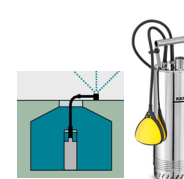

CARACTÉRISTIQUES TECHNIQUES	SP 2 FLAT	SP 6 FLAT Inox	SP 1 DIRT	SP 3 DIRT	SP 5 DUAL | SP 5 DIRT	BOX SP 5 DIRT + 10m tuyau	SP 7 DIRT	SP 7 DIRT Inox	BP 2 CISTERN	BP 4 DEEP WELL	BP 6 DEEP WELL	BP 1 BARREL
Débit de refolement l/h	6000	14000	5500	7000	9500	9500	15500	15500	5700	4600	5000	3800
Puissance du moteur max. (W)	250	550	250	350	500	500	750	750	800	700	1000	400
Taille max. des particules (mm)	5	5	20	20	20	20	30	30	1,5	0,9	0,9	1
Hauteur de refolement/pression max. (m/bar)	5 / 0,5	9 / 0,9	4,5 / 0,45	6 / 0,6	7 / 0,7	7 / 0,7	8 / 0,8	8 / 0,8	32 / 3,2	43 / 4,3	55 / 5,5	11 / 1,1
Diamètre du raccord	G1	G1 1/2	G1	G1	G1	G1	G1 1/2	G1 1/2	G1	G1	G1	-
Type de flotteur	mécanique	level sensor	mécanique	mécanique	ajustable en direction verticale	ajustable en direction verticale	ajustable en direction verticale	level sensor	mécanique	-	-	mécanique
Quick connect / joint de refolement en céramique	■ / ■	■ / ■	■ / ■	■ / ■	■ / ■	■ / ■	■ / ■	■ / ■	-	-	-	-
Profondeur d'immersion max. (m)	7	7	7	7	7	7	7	7	7	12	27	7
Raccords filetés	1 1/4"	1", 1 1/4", 1 1/2"	1 1/4"	1 1/4"	1 1/4"	y compris 1 1/4"	1", 1 1/4", 1 1/2"	1", 1 1/4", 1 1/2"	y compris 1", 3/4"	y compris 1", 3/4"	y compris 1", 3/4"	raccord click universel
Référence	1.645-501.0	1.645-505.0	1.645-500.0	1.645-502.0	1.645-580.0 | 1.645-503.0	1.645-507.0	1.645-504.0	1.645-506.0	1.645-420.0	1.645-421.0	1.645-422.0	1.645-460.0
Prix conseillé	€ 69,95	€ 189,95	€ 64,95	€ 79,95	€ 149,95 | € 129,95	€ 149,95	€ 179,95	€ 199,95	€ 249,95	€ 299,95	€ 379,95	€ 99,95

Prix en euros, TVA, hors taxe de recyclage et de bebat. Sous réserve d'erreurs typographiques; ■ = Livrés avec l'appareil.