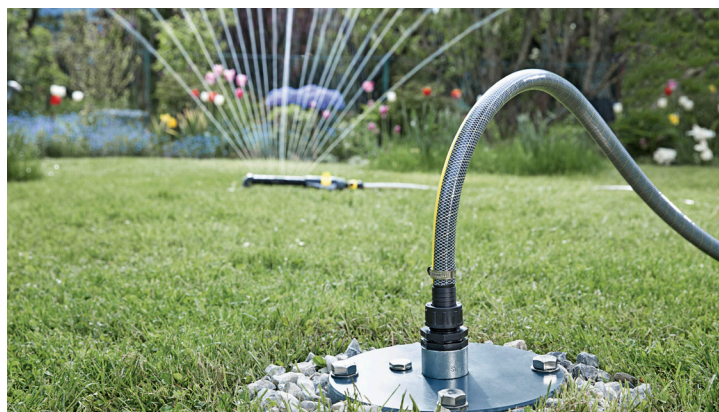

Ces pompes compactes produisent une pression jusqu'à 5,5 bar. Elles sont installées dans un réservoir ou un puits. Leur système hydraulique multicellulaire puise l'eau de pluie, de fontaine, des nappes phréatiques ou de sources à la pression suffisante.