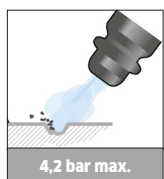

DIEPE REINIGING ZONDER CHEMICALIËN

Stoomreiniging is een natuurlijke, zuivere en milieuvriendelijke manier van reinigen, tot diep in de poriën en zonder chemische producten. Dit dankzij de ideale **combinatie van druk en 100°C stoom**. Dat maakt van stoom het ideale alternatief voor de traditionele reinigingsmethoden. Uw harde vloeren, keukens of badkamer zijn met een Kärcher stoomreiniger in een handomdraai weer schoon, en dat zonder reinigingsmiddelen!