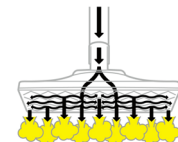

Het EasyFix concept

Het concept EasyFix zorgt met zijn gelijknamig vloermondstuk voor een makkelijker gebruik en een nog efficiëntere reiniging van alle harde vloertypes. De vloerdoek met klittenband bevestiging zorgt voor een betere hanteerbaarheid en 20% betere reiniging dankzij de nieuwe Lamella technologie. Met behulp van de carpet glider kunnen zelfs tapijten uitstekend opgefrist worden. Sinds 2018 hebben alle stoomreinigers met een vloerset de benaming 'EasyFix'.

No Dirt Contact

DIEPTEREINIGING
ZONDER CHEMICALIËN

**Doodt
99.99%
Bacteriën***