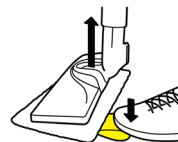

Het EasyFix concept

Het concept EasyFix zorgt met zijn gelijknamig vloermondstuk voor een makkelijker gebruik en een nog efficiëntere reiniging van alle harde vloertypes. De vloerdoek met klittenband bevestiging zorgt voor een betere hanteerbaarheid en 20% betere reiniging dankzij de nieuwe Lamella technologie. Met behulp van de carpet glider kunnen zelfs tapijten uitstekend opgefrist worden. Sinds 2018 hebben alle stoomreinigers met een vloerset de benaming 'EasyFix'.

No Dirt Contact

DIEPTEREINIGING
ZONDER CHEMICALIËN

**Doodt
99.99%
Bacteriën***