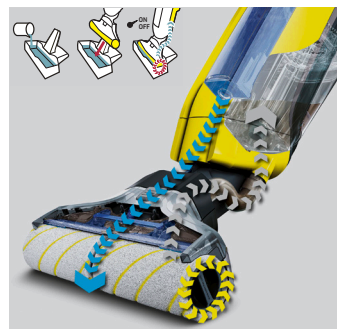

TECHNOLOGIE REVOLUTIONNAIRE QUI FAIT LA **DIFFERENCE**.

Remplissage pratique du réservoir d'eau et détergent facile à doser.

Rangement pratique et accès rapide au câble électrique (non applicable pour le FC 5 sans fil).

Vidange simple et rapide du réservoir d'eau sale.

Les brosses-rouleaux rotatives sont automatiquement humidifiées grâce à l'eau et détergent du réservoir d'eau propre.

L'eau poisseuse est aspirée des brosses-rouleaux et transportée directement vers le réservoir d'eau sale.

Le mouvement vers l'avant des brosses-rouleaux électriques facilite le nettoyage et améliore les performances de nettoyage.

Les brosses-rouleaux en microfibres haute qualité sont facilement et rapidement lavables et remplaçables.

2-en-1: nettoyer et aspirer en un seul passage.

Jusqu'ici, nettoyer le sol demandait beaucoup de travail: ranger, aspirer, frotter, laisser sécher, ... Le FC 5 combine ces étapes en un seul appareil, ce qui rend le nettoyage nettement plus rapide et plus confortable. Les brosses-rouleaux rotatives en microfibres humidifiées ramassent les saletés aussi bien mouillées que sèches - et l'eau sale est en même temps aspirée des brosses-rouleaux. Cette fonction autonettoyante garde les brosses-rouleaux constamment propres et fraîches. Les surfaces traitées deviennent sèches en seulement 2 minutes grâce au taux d'humidité résiduelle très faible. La nouvelle version sans fil avec batterie Li-Ion puissante de 25,2 V offre également une liberté de mouvement illimitée.