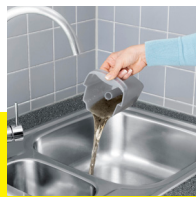

TECHNOLOGIE REVOLUTIONNAIRE QUI FAIT LA **DIFFERENCE**.

Remplissage pratique du réservoir d'eau et détergent facile à doser.

Rangement pratique et accès rapide au câble électrique (non applicable pour le FC 5 sans fil).

Vidange simple et rapide du réservoir d'eau sale.

Les brosses-rouleaux rotatives sont automatiquement humidifiées grâce à l'eau et détergent du réservoir d'eau propre.

L'eau poisseuse est aspirée des brosses-rouleaux et transportée directement vers le réservoir d'eau sale.