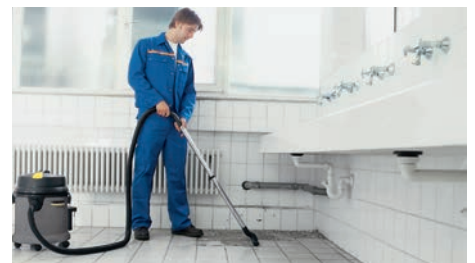

NEU! GERÄTEVERLEIH IN UNSEREN KÄRCHER CENTERN.

Die KÄRCHER CENTER bieten allen Haushalts- und Gewerbekunden ab sofort die Möglichkeit, Mietgeräte auszuleihen. Lassen Sie sich beraten! Unsere Reinigungsprofis finden für Ihr spezielles Reinigungsvorhaben mit Sicherheit die beste Lösung.

Kaltwasser-Hochdruckreiniger

Handlich, mobil, vielseitig! Leistungsstarke Allround-Reinigungsgeräte der Kompaktklasse für die schnelle, gründliche Reinigung von Hof, Werkstatt & Co. Optional mit praktischem Flächenreiniger für große horizontale oder vertikale Flächen.

Heißwasser-Hochdruckreiniger

Innovative Technik, leichte Handhabung! Die Kompaktklasse mit Ein-Knopf-Bedienung und wassergekühlten Elektromotor. Optimal für Fahrzeuge, Geräte, Maschinen, Fassaden, Werkstätten und mehr. Dank Heißwasser schneller sauber und schneller trocken.

Nass-/Trockensauger

Nass-/Trockensauger sind jedem Schmutz gewachsen. Egal ob trocken, feucht oder flüssig: Passende Geräte von Kärcher saugen einfach alles. So können Sie die Sauger selbstverständlich als reinen Nasssauger oder auch nur als Trockensauger nutzen.

Akku-Heckenschere

Leistungsstarke, robuste und leise Profi-Akku-Heckenschere mit hoher Messergeschwindigkeit für präzise Schnitte. Sehr geeignet für lärmsensible Bereiche. Damit ist der Einsatz auch überall dort bestens geeignet, wo Arbeitsgeräusche auf ein Minimum beschränkt bleiben müssen.

Scheuersaugmaschinen

Für glänzende, hygienisch saubere Böden, die nach der Reinigung rasch trocknen! Mit 10-fach höherem Anpressdruck als bei herkömmlichem Wischen. Perfekt zur Grundreinigung von Böden aller Art sowie zur Bau-Endreinigung.

Waschsauger