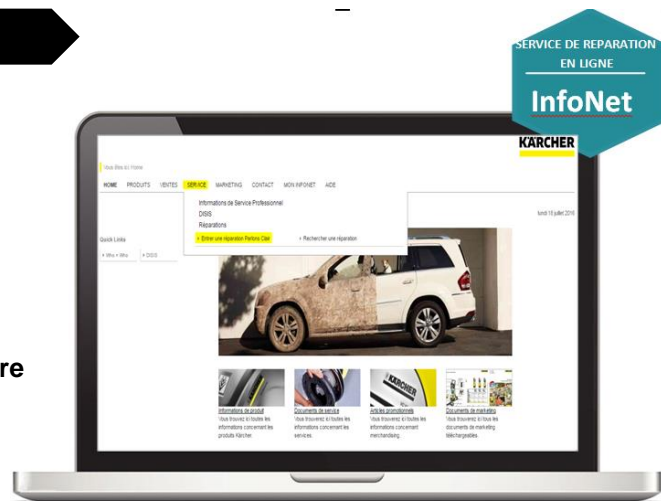

Injecteur-extracteur				
Puzzi 8/1	1.100-...	€ 152,89	€ 185,00	D
Puzzi 10/1	1.100-...	€ 152,89	€ 185,00	D
Puzzi 10/2	1.193-...	€ 152,89	€ 185,00	D
Puzzi 100	1.100-...	€ 152,89	€ 185,00	D
Puzzi 200	1.193-...	€ 152,89	€ 185,00	D
ProPuzzi	1.101-...	€ 152,89	€ 185,00	D

Outils de jardinage				
CS 330 Battery *	1.442-...	€ 152,89	€ 185,00	D
LB 850 Battery *	1.442-...	€ 152,89	€ 185,00	D

Autre appareil				
DE 4002	1.092-...	€ 198,35	€ 240,00	H
SG 4/4	1.092-...	€ 198,35	€ 240,00	H
BR 30/4 *	1.783-...	€ 181,82	€ 220,00	F

* Appareil avec batterie changeable : envoyez l'appareil sans batterie

Découvrez notre **SERVICE DE REPARATION EN LIGNE** en vous dirigeant vers [HTTPS://WWW.KAERCHER-INFONET.COM/BE](https://www.kaercher-infonet.com/be)

VOTRE AVANTAGE

- Confirmation de création de la demande
- Messages d'état
- Introduction facile des demandes de service pas à pas
- Récapitulatif de vos demandes

N'hésitez pas à poser toutes vos questions concernant votre compte Infonet à retail@be.kaercher.com.