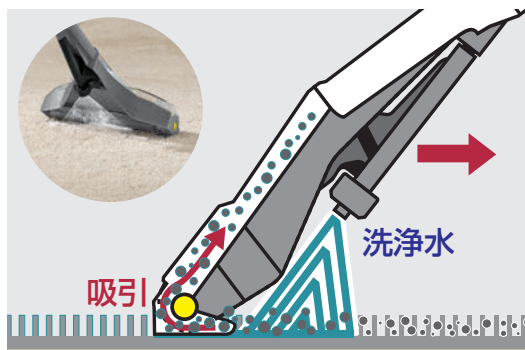

KÄRCHER

makes a difference

黄色部分を軸にヘッドが回転、吸引口と床を平行に保ちます

洗浄水を吹き付け、パキューム機能で汚れと洗浄水を同時に吸引

ハンドノズル(オプション)で取り外せない布製品も洗浄可能

業務用 カーペットリンスクリーナー

Puzzi 30/4

プッツィ

選ばれたクリーニング性能

カーペットを敷いたままで丸洗い。洗剤との併用で粒子レベルの汚れまで。清掃コストの削減はケルヒャー カーペットリンスクリーナー。

プuzzi
Puzzi 30/4

1 作業効率・操作性
ワイドで強力な洗浄&吸引力

350mmの幅広フロアノズルで、広範囲のカーペットを効率よく洗浄できます。持ち手の高さが変わっても吸引口が床に対して平行を保つ構造で、汚水の回収率を高めます。

吸引口は床に平行のままヘッドが回転

2 扱いやすい設計
操作・メンテナンス・移動、その全てを扱いやすく

操作は作業イラストに合わせてダイヤルを回すだけ。マシンは工具を使わずにパーツの着脱やメンテナンスが可能です。大型タイヤで移動しやすく、階段も引き上げて移動できます。

シンプルな操作ダイヤル

パーツの着脱に工具不要

3 目視確認で効率UP
透明カバーで洗い残しを目視確認

透明カバーで吸引する洗浄水の透明度を確認でき、洗い残しを防げます。ノズルが見えない設置物の下を洗浄中でも、汚水タンク入り口で確認が可能です。

吸引する汚れを目視確認

汚水タンク入り口でも確認可能

洗浄イメージ
カーペットを敷いたままで丸洗い

洗浄水を吹き付け、バキューム機能で汚れを含んだ洗浄水を吸引します。洗浄水の噴射だけでの使用も可能です。

安心の長期保証

品質に自信があるからこそその長期保証。お客様が安心してお使い頂けるためのアフターサービスを提供しています。

登録ユーザー限定

2年
業務用製品
保証