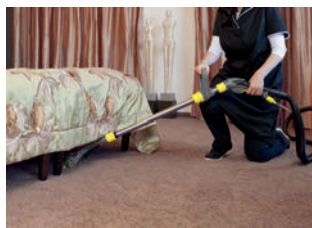

選ばれたクリーニング性能

カーペットを敷いたままで丸洗い。洗剤との併用で粒子レベルの汚れまで。清掃コストの削減はケルヒャー カーペットリンスクリーナー。

プuzzi
Puzzi 30/4

1 作業効率・操作性
ワイドで強力な洗浄&吸引力

350mmの幅広フロアノズルで、広範囲のカーペットを効率よく洗浄できます。持ち手の高さが変わっても吸引口が床に対して平行を保つ構造で、汚水の回収率を高めます。

吸引口は床に平行のままヘッドが回転

2 扱いやすい設計
操作・メンテナンス・移動、その全てを扱いやすく

操作は作業イラストに合わせてダイヤルを回すだけ。マシンは工具を使わずにパーツの着脱やメンテナンスが可能です。大型タイヤで移動しやすく、階段も引き上げて移動できます。

シンプルな操作ダイヤル

パーツの着脱に工具不要

3 目視確認で効率UP
透明カバーで洗い残しを目視確認

透明カバーで吸引する洗浄水の透明度を確認でき、洗い残しを防げます。ノズルが見えない設置物の下を洗浄中でも、汚水タンク入り口で確認が可能です。

吸引する汚れを目視確認

汚水タンク入り口でも確認可能

洗浄イメージ
カーペットを敷いたままで丸洗い

洗浄水を吹き付け、バキューム機能で汚れを含んだ洗浄水を吸引します。洗浄水の噴射だけでの使用も可能です。

安心の長期保証

品質に自信があるからこそその長期保証。お客様が安心してお使い頂けるためのアフターサービスを提供しています。

登録ユーザー限定

2年
業務用製品
保証