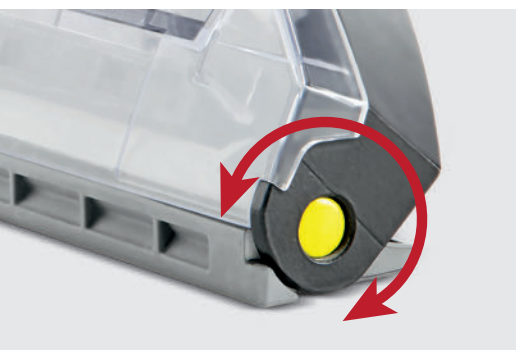

KÄRCHER

makes a difference

黄色部分を軸にヘッドが回転、吸引口と床を平行に保ちます

洗浄水を吹き付け、パキューム機能で汚れと洗浄水を同時に吸引

ハンドノズル(オプション)で取り外せない布製品も洗浄可能

業務用 カーペットリンスクリーナー

Puzzi 30/4

プッツィ

選ばれたクリーニング性能

カーペットを敷いたままで丸洗い。洗剤との併用で粒子レベルの汚れまで。清掃コストの削減はケルヒャー カーペットリンスクリーナー。

プuzzi
Puzzi 30/4

1 作業効率・操作性
ワイドで強力な洗浄&吸引力

350mmの幅広フロアノズルで、広範囲のカーペットを効率よく洗浄できます。持ち手の高さが変わっても吸引口が床に対して平行を保つ構造で、汚水の回収率を高めます。

吸引口は床に平行のままヘッドが回転

2 扱いやすい設計
操作・メンテナンス・移動、その全てを扱いやすく

操作は作業イラストに合わせてダイヤルを回すだけ。マシンは工具を使わずにパーツの着脱やメンテナンスが可能です。大型タイヤで移動しやすく、階段も引き上げて移動できます。

シンプルな操作ダイヤル

パーツの着脱に工具不要

3 目視確認で効率UP
透明カバーで洗い残しを目視確認

透明カバーで吸引する洗浄水の透明度を確認でき、洗い残しを防げます。ノズルが見えない設置物の下を洗浄中でも、汚水タンク入り口で確認が可能です。