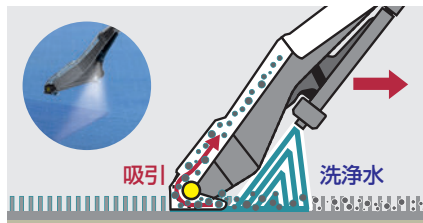

選ばれたクリーニング性能

カーペットを敷いたままで丸洗い。洗剤との併用で粒子レベルの汚れまで。清掃コストの削減はケルヒャー カーペットリンスクリーナー。

プuzzi
Puzzi 30/4

1 作業効率・操作性
ワイドで強力な洗浄&吸引力

350mmの幅広フロアノズルで、広範囲のカーペットを効率よく洗浄できます。持ち手の高さが変わっても吸引口が床に対して平行を保つ構造で、汚水の回収率を高めます。

吸引口は床に平行のままヘッドが回転

2 扱いやすい設計
操作・メンテナンス・移動、その全てを扱いやすく

操作は作業イラストに合わせてダイヤルを回すだけ。マシンは工具を使わずにパーツの着脱やメンテナンスが可能です。大型タイヤで移動しやすく、階段も引き上げて移動できます。

シンプルな操作ダイヤル

パーツの着脱に工具不要

3 目視確認で効率UP
透明カバーで洗い残しを目視確認

透明カバーで吸引する洗浄水の透明度を確認でき、洗い残しを防げます。ノズルが見えない設置物の下を洗浄中でも、汚水タンク入り口で確認が可能です。

吸引する汚れを目視確認

汚水タンク入り口でも確認可能

洗浄イメージ
カーペットを敷いたままで丸洗い

洗浄水を吹き付け、バキューム機能で汚れを含んだ洗浄水を吸引します。洗浄水の噴射だけでの使用も可能です。

安心の長期保証

品質に自信があるからこそその長期保証。お客様が安心してお使い頂けるためのアフターサービスを提供しています。

登録ユーザー限定

2年
業務用製品
保証